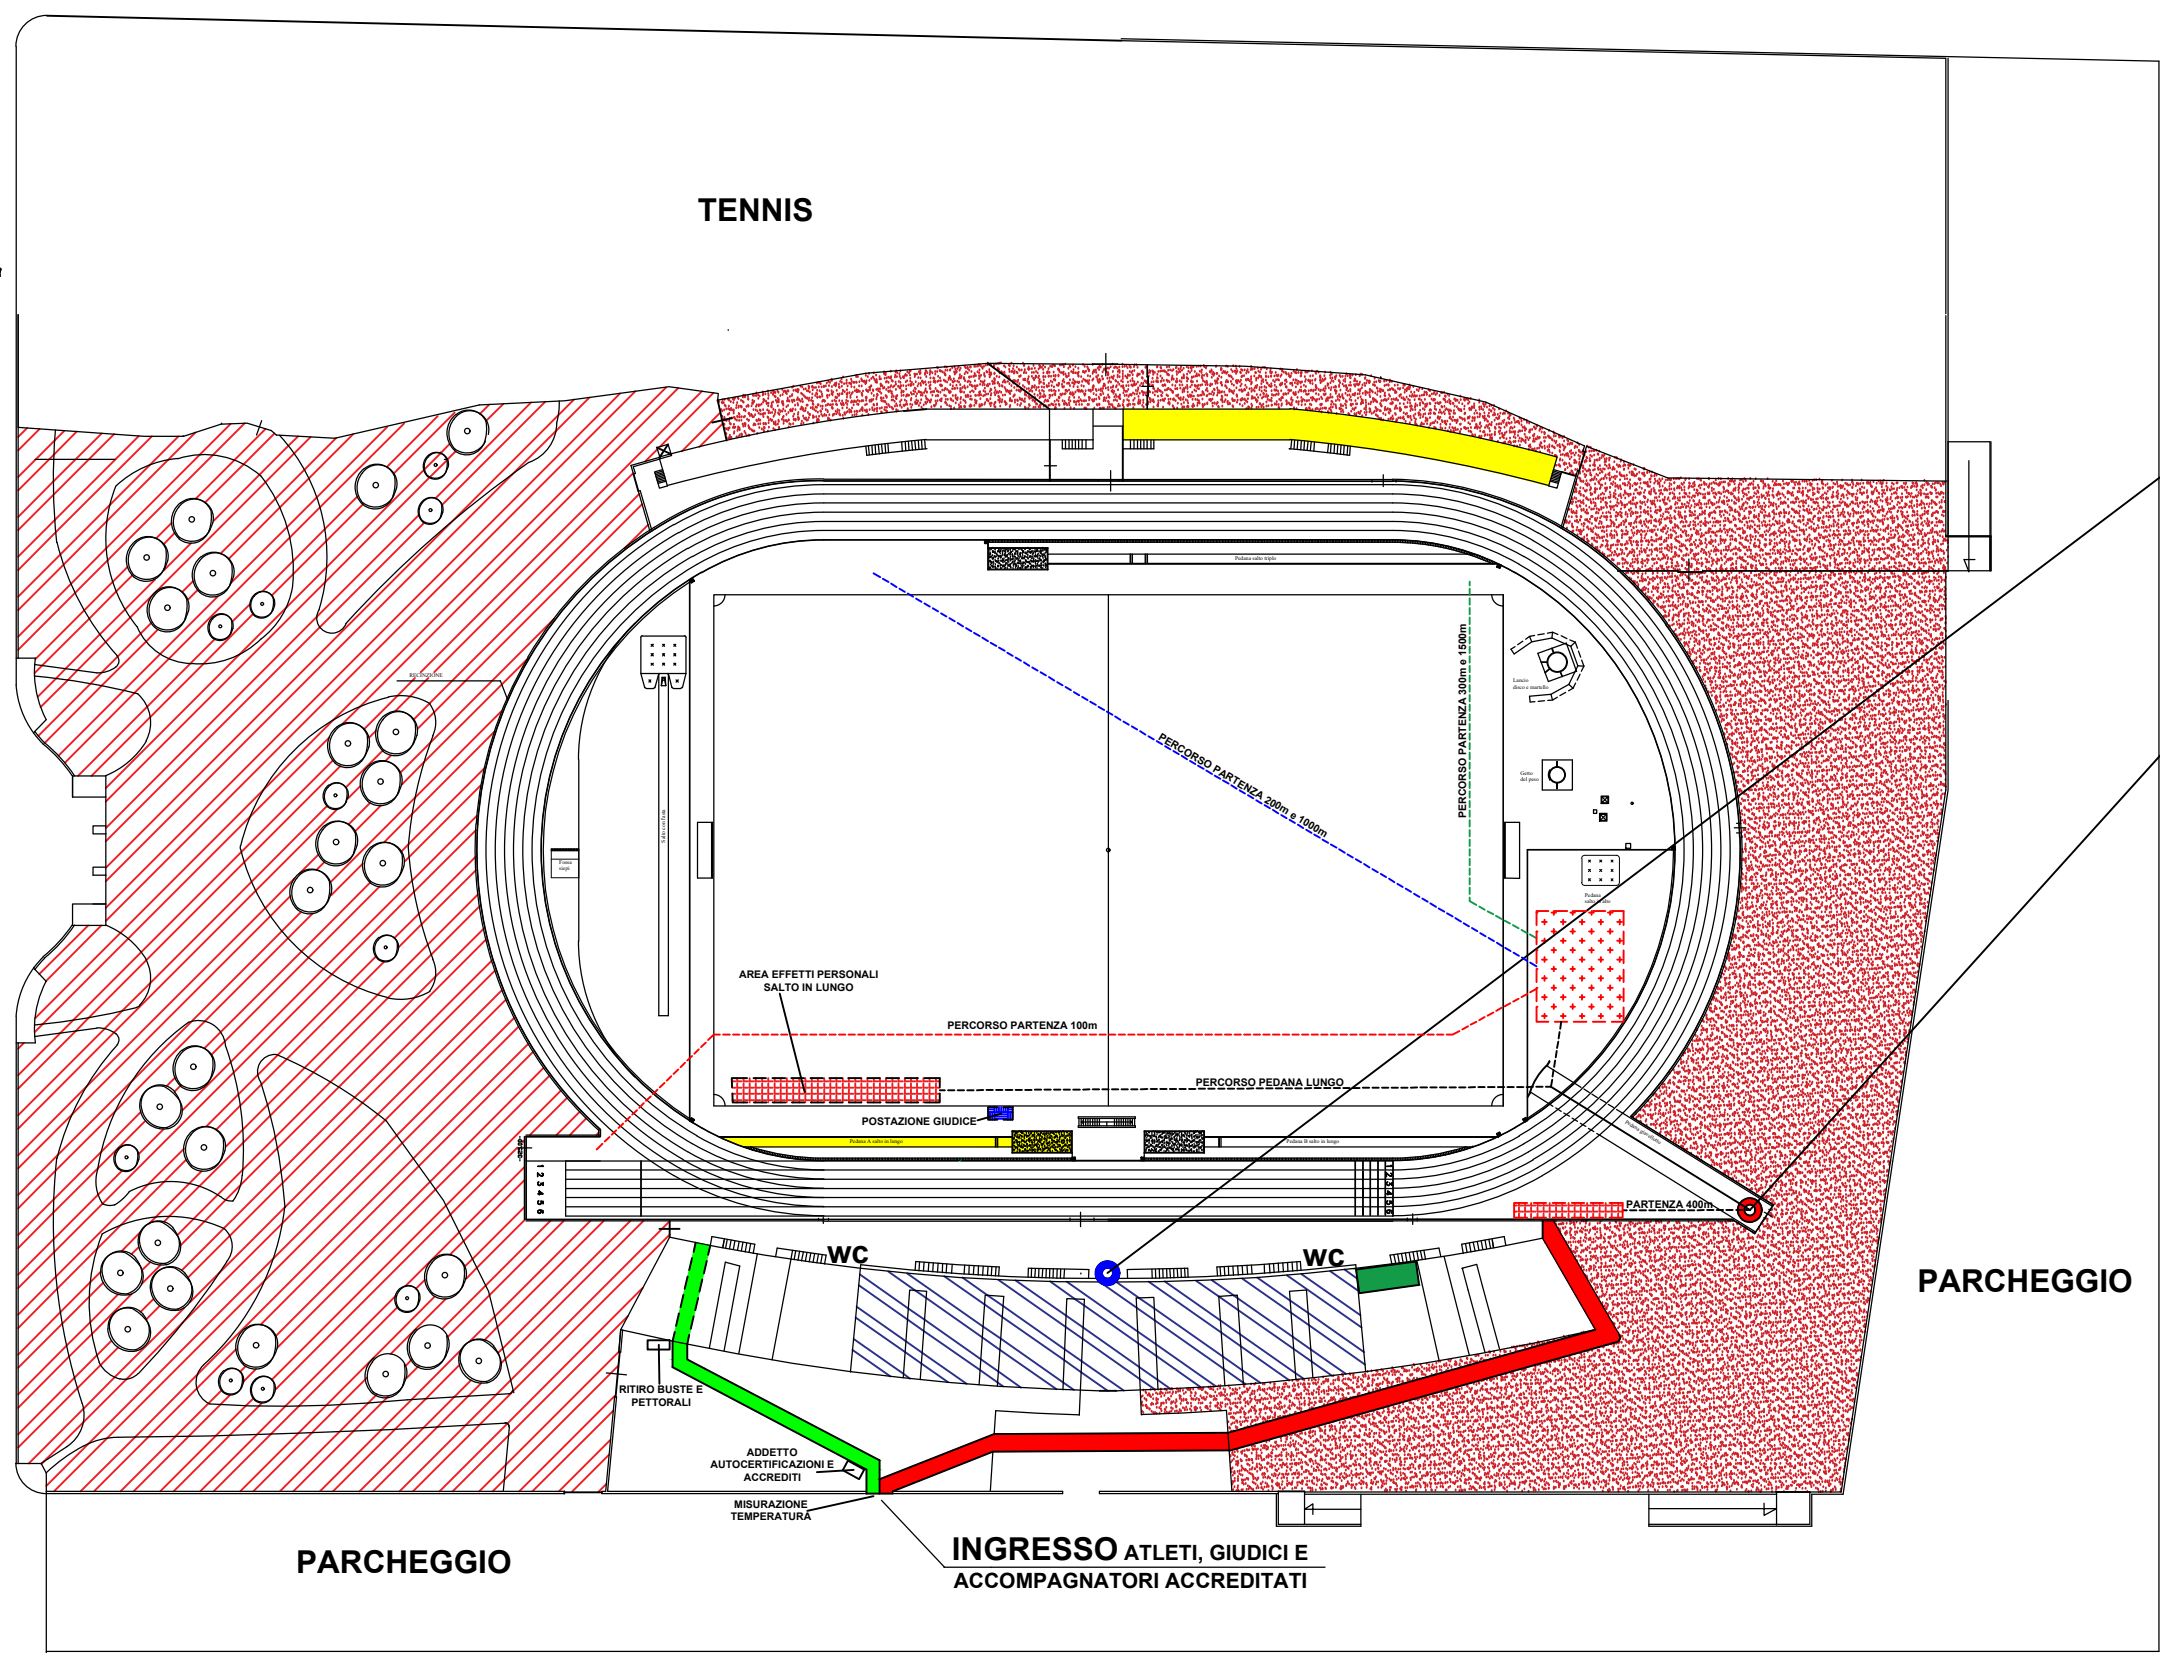

VIA LIGURIA

TENNIS

VIALE MACALLE'

VIA VALLE D'AOSTA

PARCHEGGIO

PARCHEGGIO

CORSO 53° REG.to FANTERIA

-  TRIBUNE COPERTE
-  ZONA PARCO
-  ZONA RISCALDAMENTO
-  TABELLONE CONFERME
-  ZONA TECNICI
-  INGRESSO PISTA
-  CRONOMETRAGGIO
-  ZONA EFFETTI PERSONALI GARE DI CORSA

**IN & OUT STADIO**

-  PERCORSO INGRESSO
-  PERCORSO USCITA

**XVI° meeting**  
**"GOMITOLO DI LANA"**