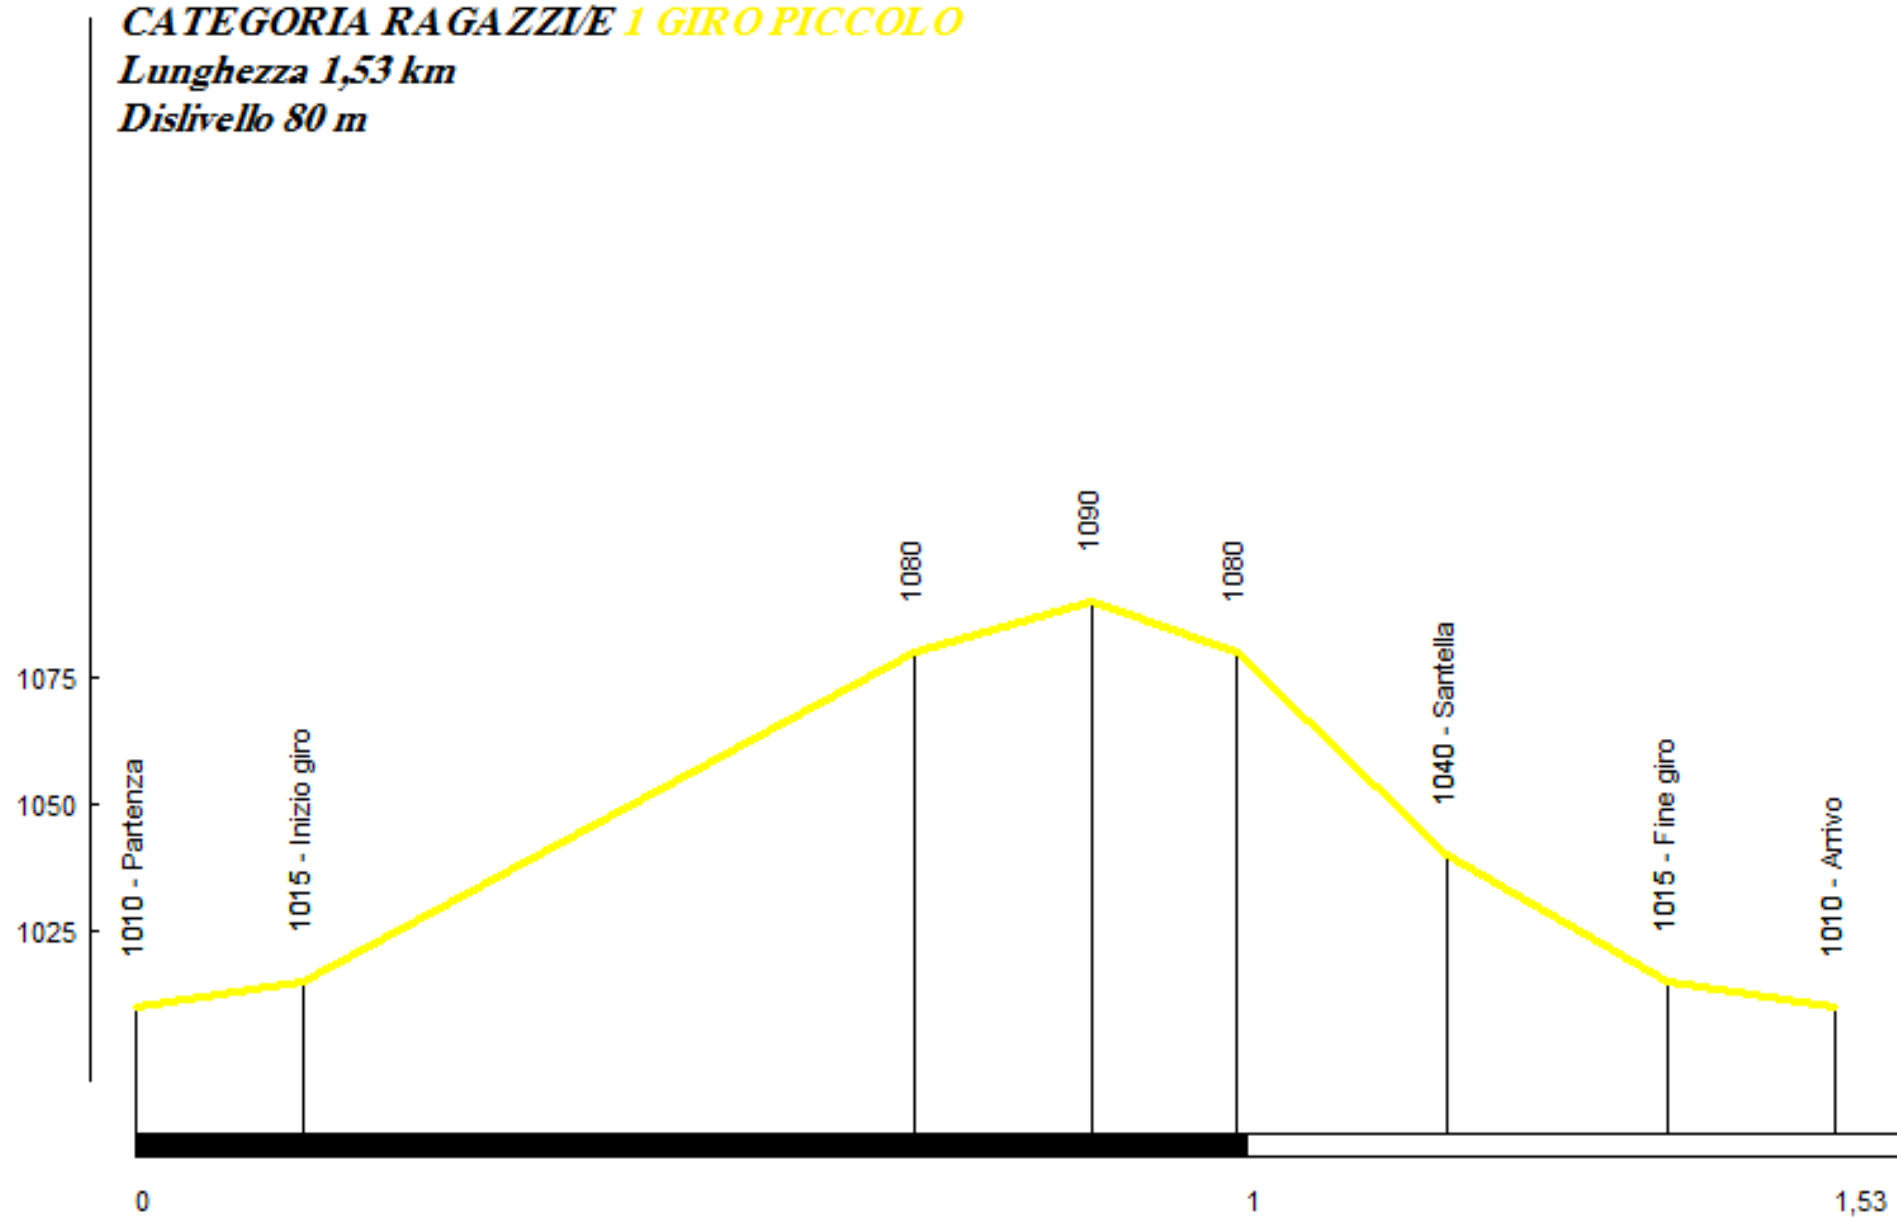

CATEGORIA RAGAZZIE 1 GIRO PICCOLO

Lunghezza 1,53 km

Dislivello 80 m

CATEGORIA CADETTE 2 GIRI PICCOLI

Lunghezza 2,75 km

Dislivello 155 m

CATEGORIA CADETTIE ALLIEVE 2 GIRI GRANDI

Lunghezza 3,38 km

Dislivello 235 m

CATEGORIA ALLIEVI 1 GIRO PICCOLO + 2 GIRI GRANDI

Lunghezza 4,61 km

Dislivello 310 m