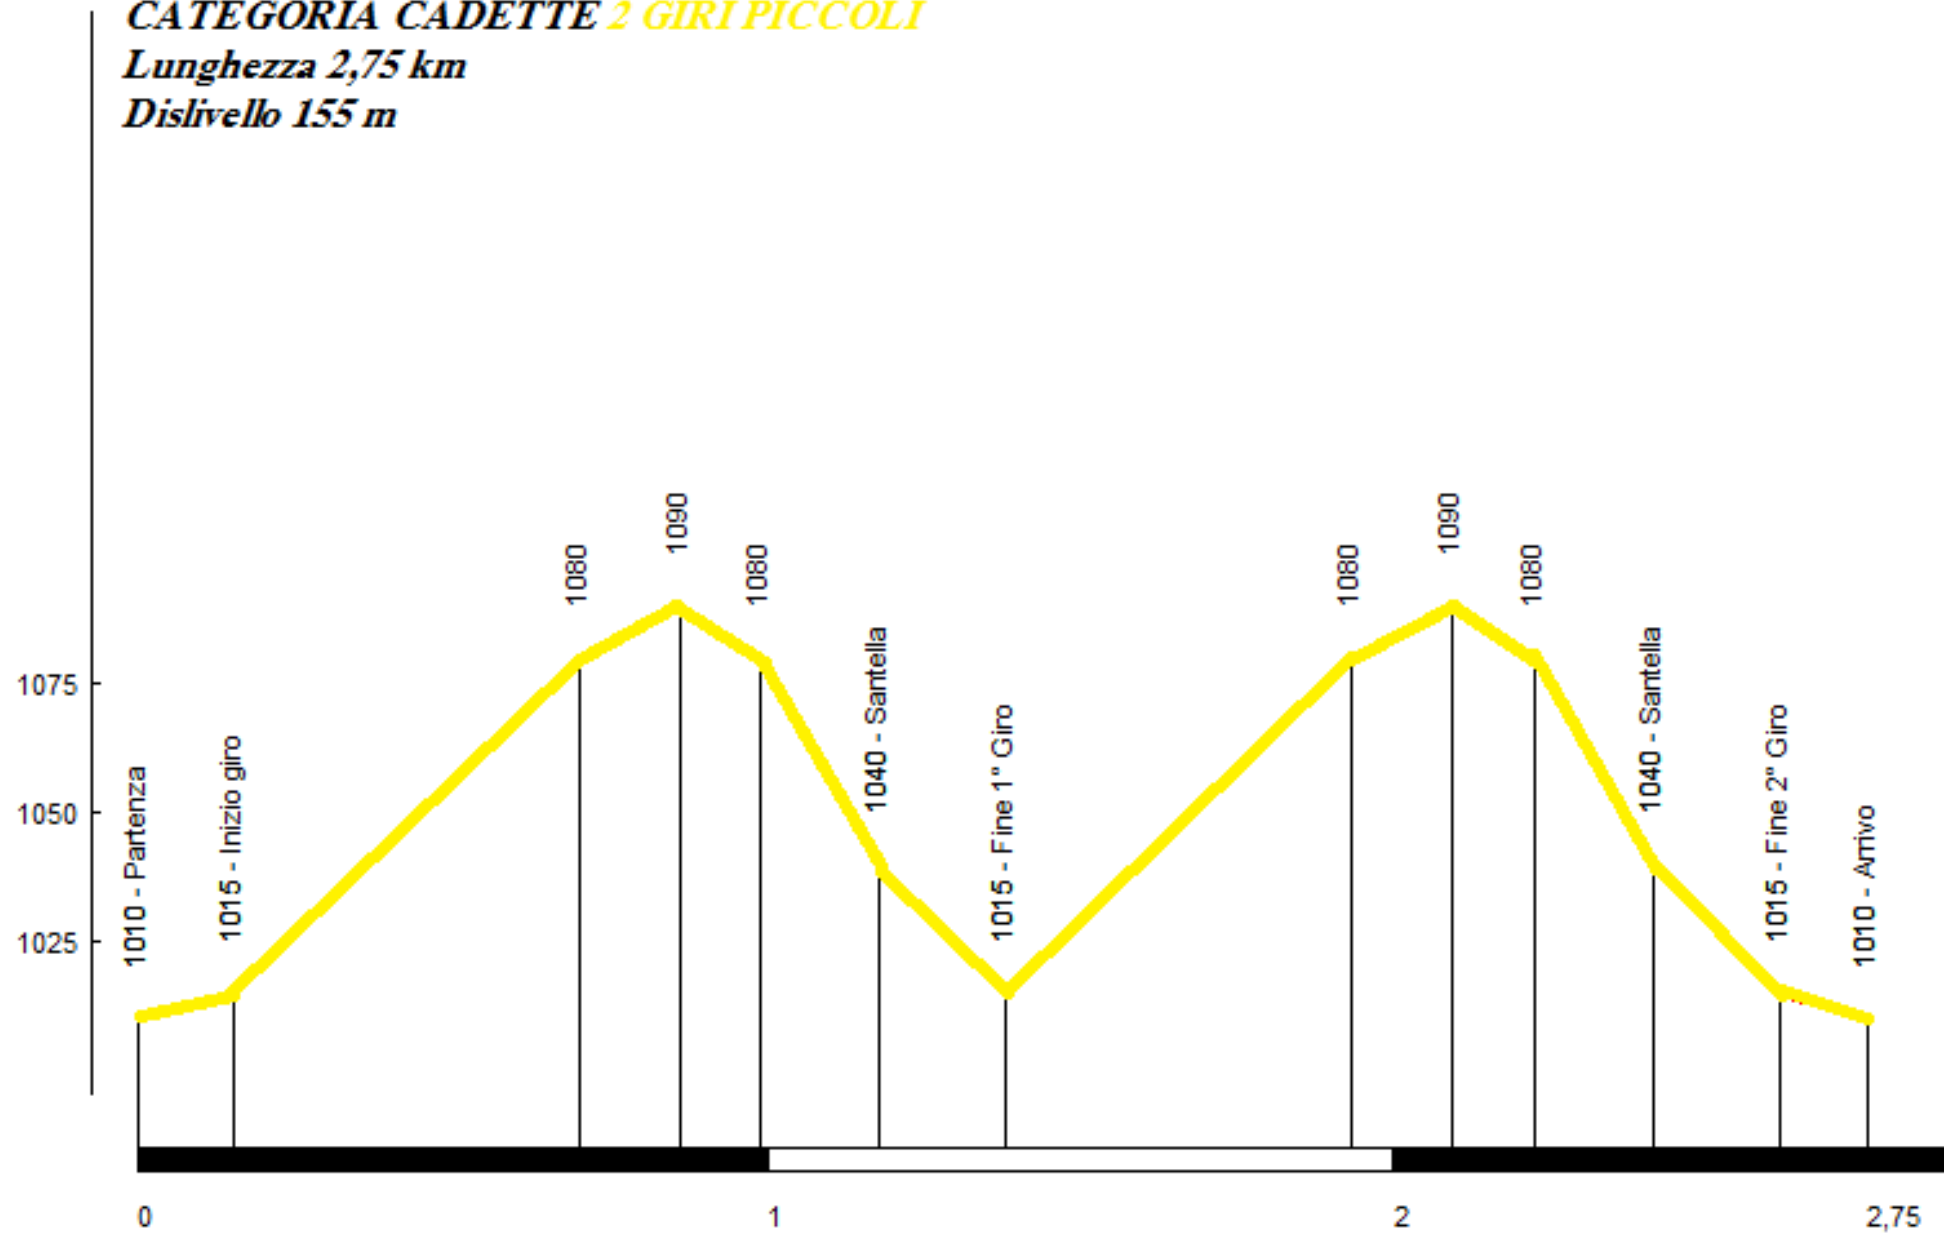

CATEGORIA RAGAZZIE 1 GIRO PICCOLO

Lunghezza 1,53 km

Dislivello 80 m

CATEGORIA CADETTE 2 GIRI PICCOLI

Lunghezza 2,75 km

Dislivello 155 m

CATEGORIA CADETTIE ALLIEVE 2 GIRI GRANDI

Lunghezza 3,38 km

Dislivello 235 m

CATEGORIA ALLIEVI 1 GIRO PICCOLO + 2 GIRI GRANDI

Lunghezza 4,61 km

Dislivello 310 m