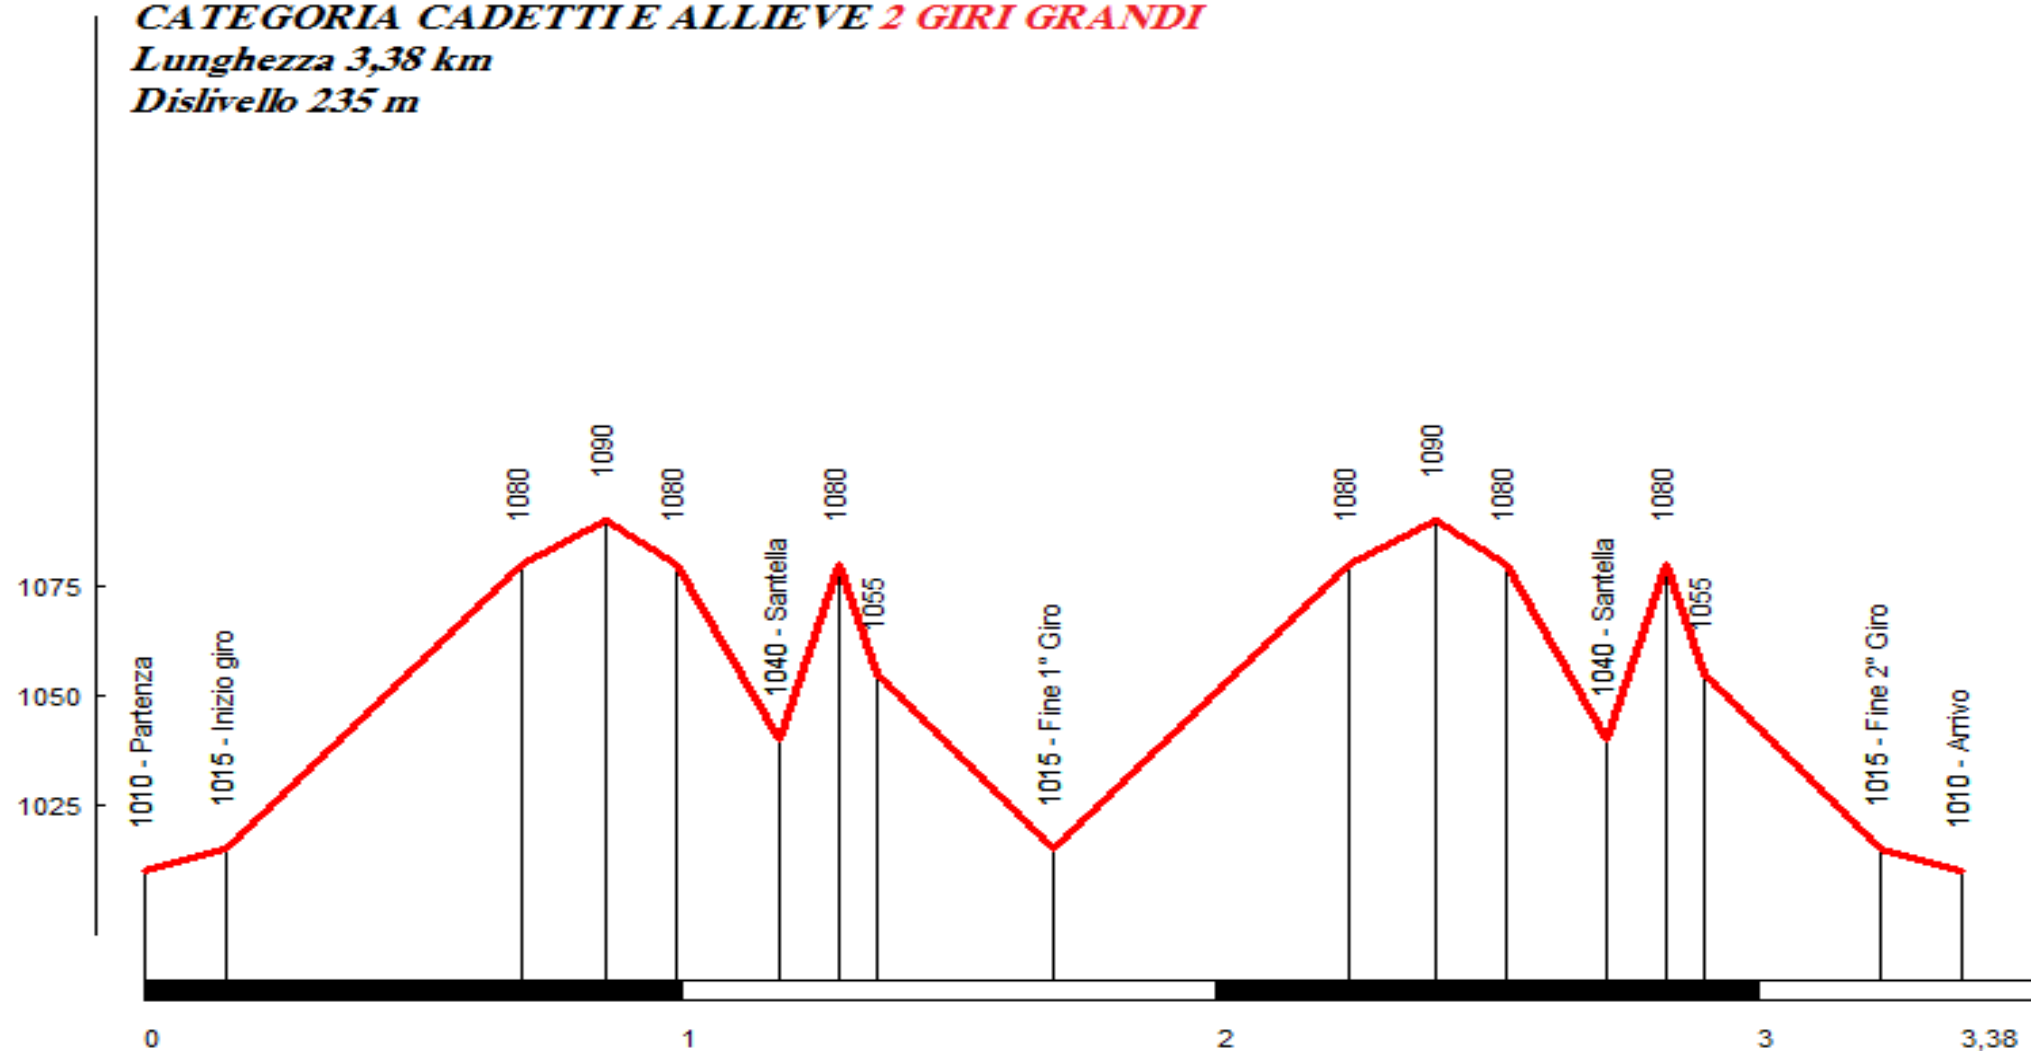

CATEGORIA RAGAZZIE 1 GIRO PICCOLO

Lunghezza 1,53 km

Dislivello 80 m

CATEGORIA CADETTE 2 GIRI PICCOLI

Lunghezza 2,75 km

Dislivello 155 m

CATEGORIA CADETTIE ALLIEVE 2 GIRI GRANDI

Lunghezza 3,38 km

Dislivello 235 m

CATEGORIA ALLIEVI 1 GIRO PICCOLO + 2 GIRI GRANDI

Lunghezza 4,61 km

Dislivello 310 m