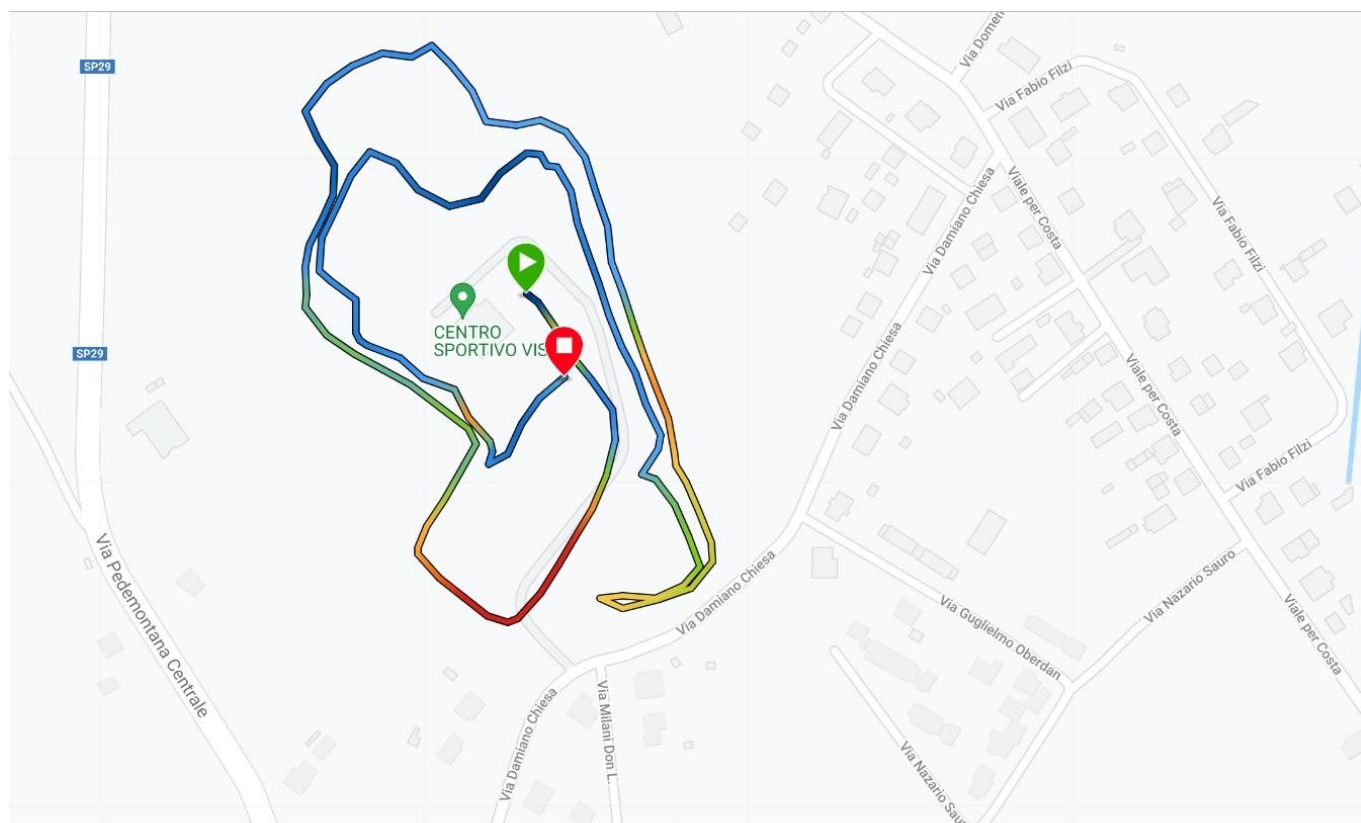

CAMPIONATI ITALIANI INDIVIDUALI e di SOCIETA' DI CROSS MASTER CROSS DELLA PEDEMONTANA

Aviano (PN), sabato 19 e domenica 20 marzo 2022

LOCATION

- Situato ad Aviano (PN), presso il Centro Sportivo Polivalente "I Visinai" in via Damiano Chiesa, civ. 12 (Laterale di Viale San Giorgio) Geolocalizzazione: 46.075966, 12.580563
- Situato a 700m a nord dal terminal Corriere "Stadio Cecchella"
- Situato a 1200m a nord della Piazza Duomo di Aviano
- Situato a 1500m a nord est della Stazione Ferroviaria di Aviano

CARATTERISTICHE DEL TRACCIATO

- Circuito: 2000 m
- Quota minima di altitudine: 179,3 m
- Quota massima di altitudine: 198,6 m
- Dislivello circuito: 34,8 m
- Terreno compatto / ghiaioso

MAPPA e ALTIMETRIA

- Partenza Verde
- Arrivo Rosso
- Struttura Servizi in verde scuro c/o Struttura "I Visinai"
- Non sono previsti attraversamenti stradali lungo il tracciato come da caratteristiche delle precedenti esperienze organizzative presso tale area sportiva.