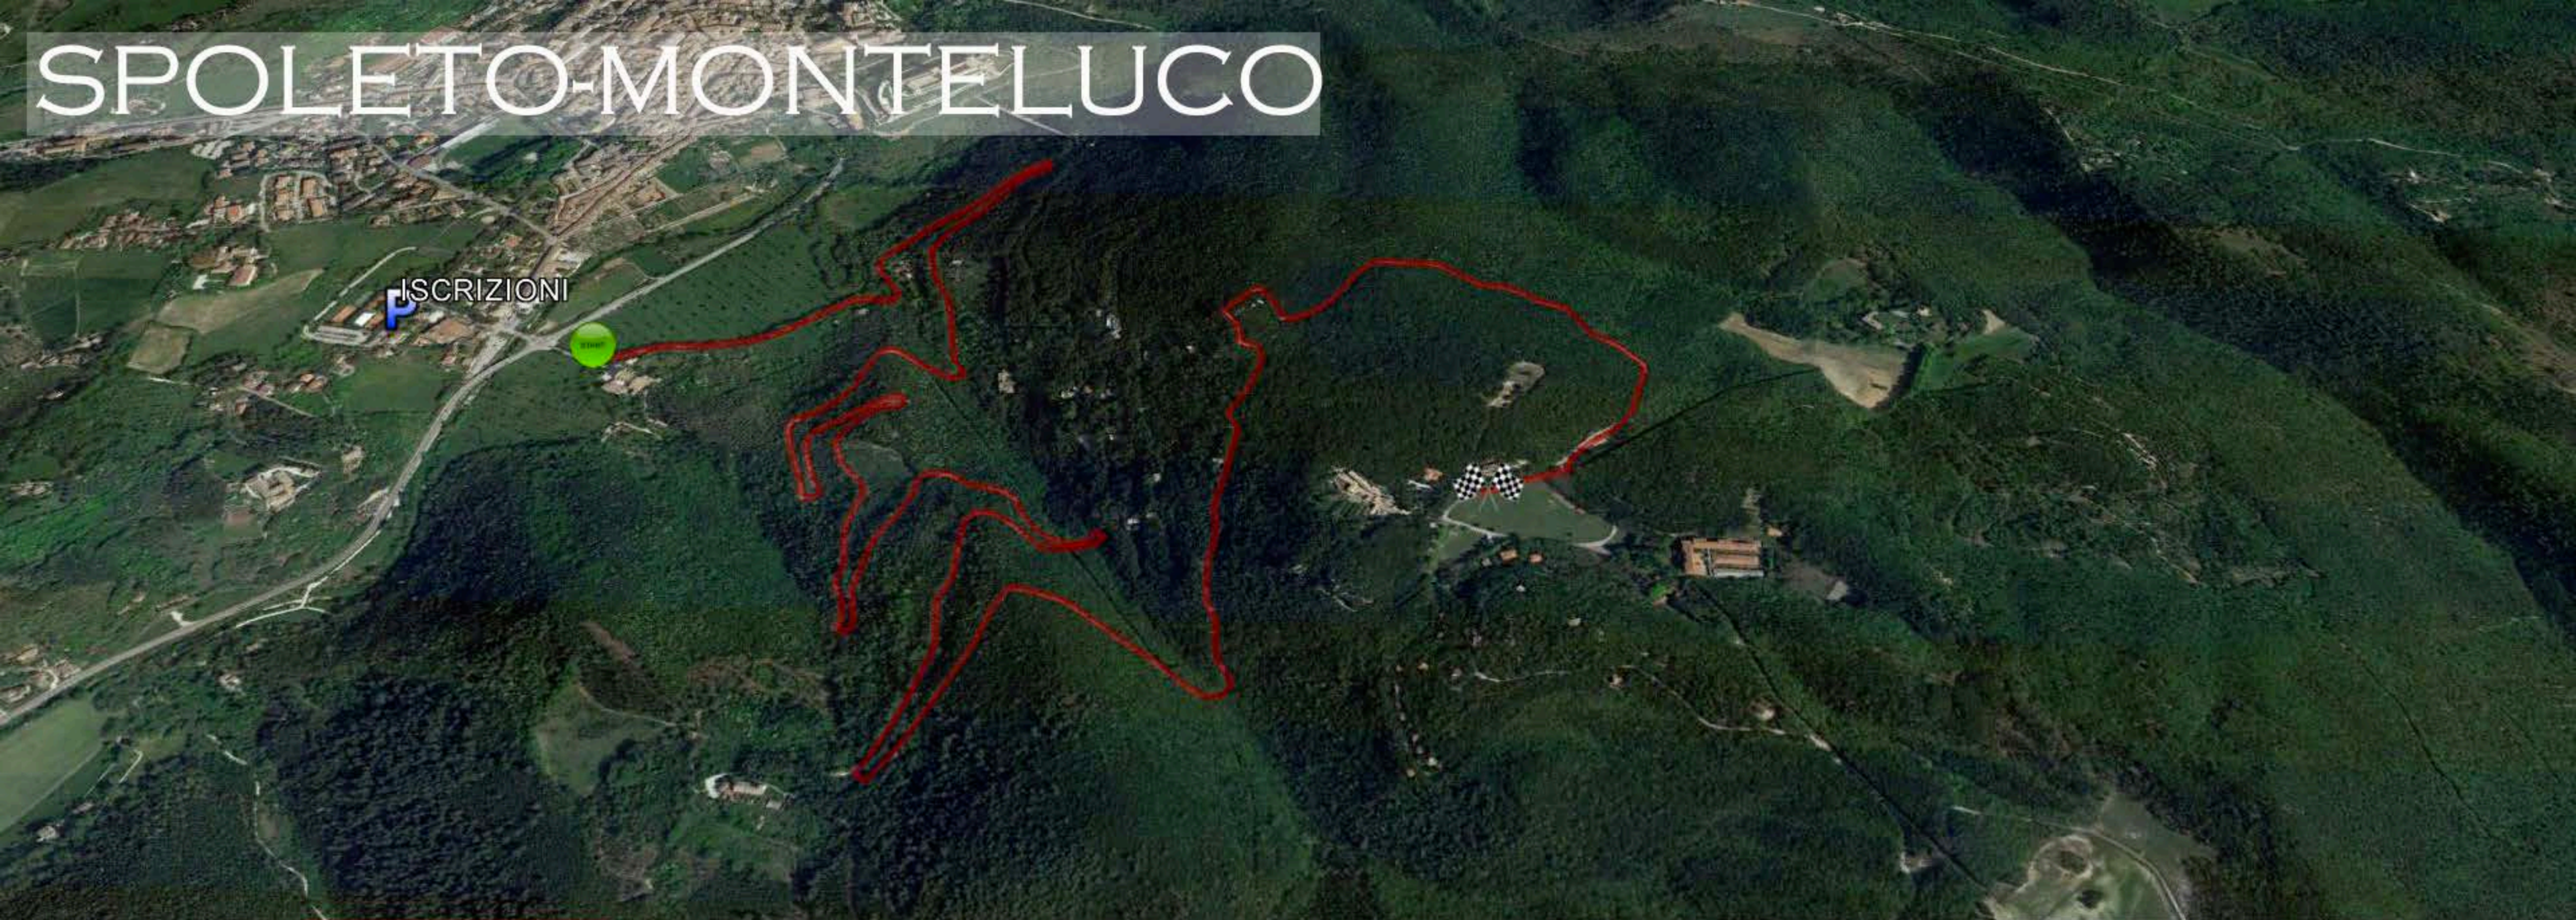

SPOLETO-MONTELUCCO

Grafico: min, med, max Elevazione: 379, 576, 781 m

Totale intervallo: Distanza: 6.93 km Guadagno/perdita in elev.: 560 m, -165 m Pendenza max: 48.4%, -27.3% Pendio medio: 9.0%, -6.4%

Google Earth