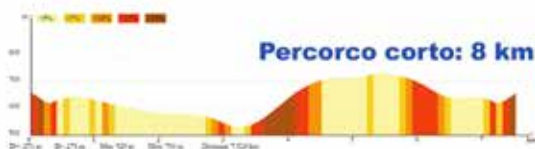

MAZZIA CRISTIAN Serramenti

Via Amendola, 349 - 13836 Cossato
339 175 1706

SFILACCIATURA
DI VERRONE S.A.S.

Strada della Bazzella, 7
13871 Verrone
Telefono 015 5821477

ALTIMETRIA

IL BALCONE
DEL BIELLESE
TRAIL