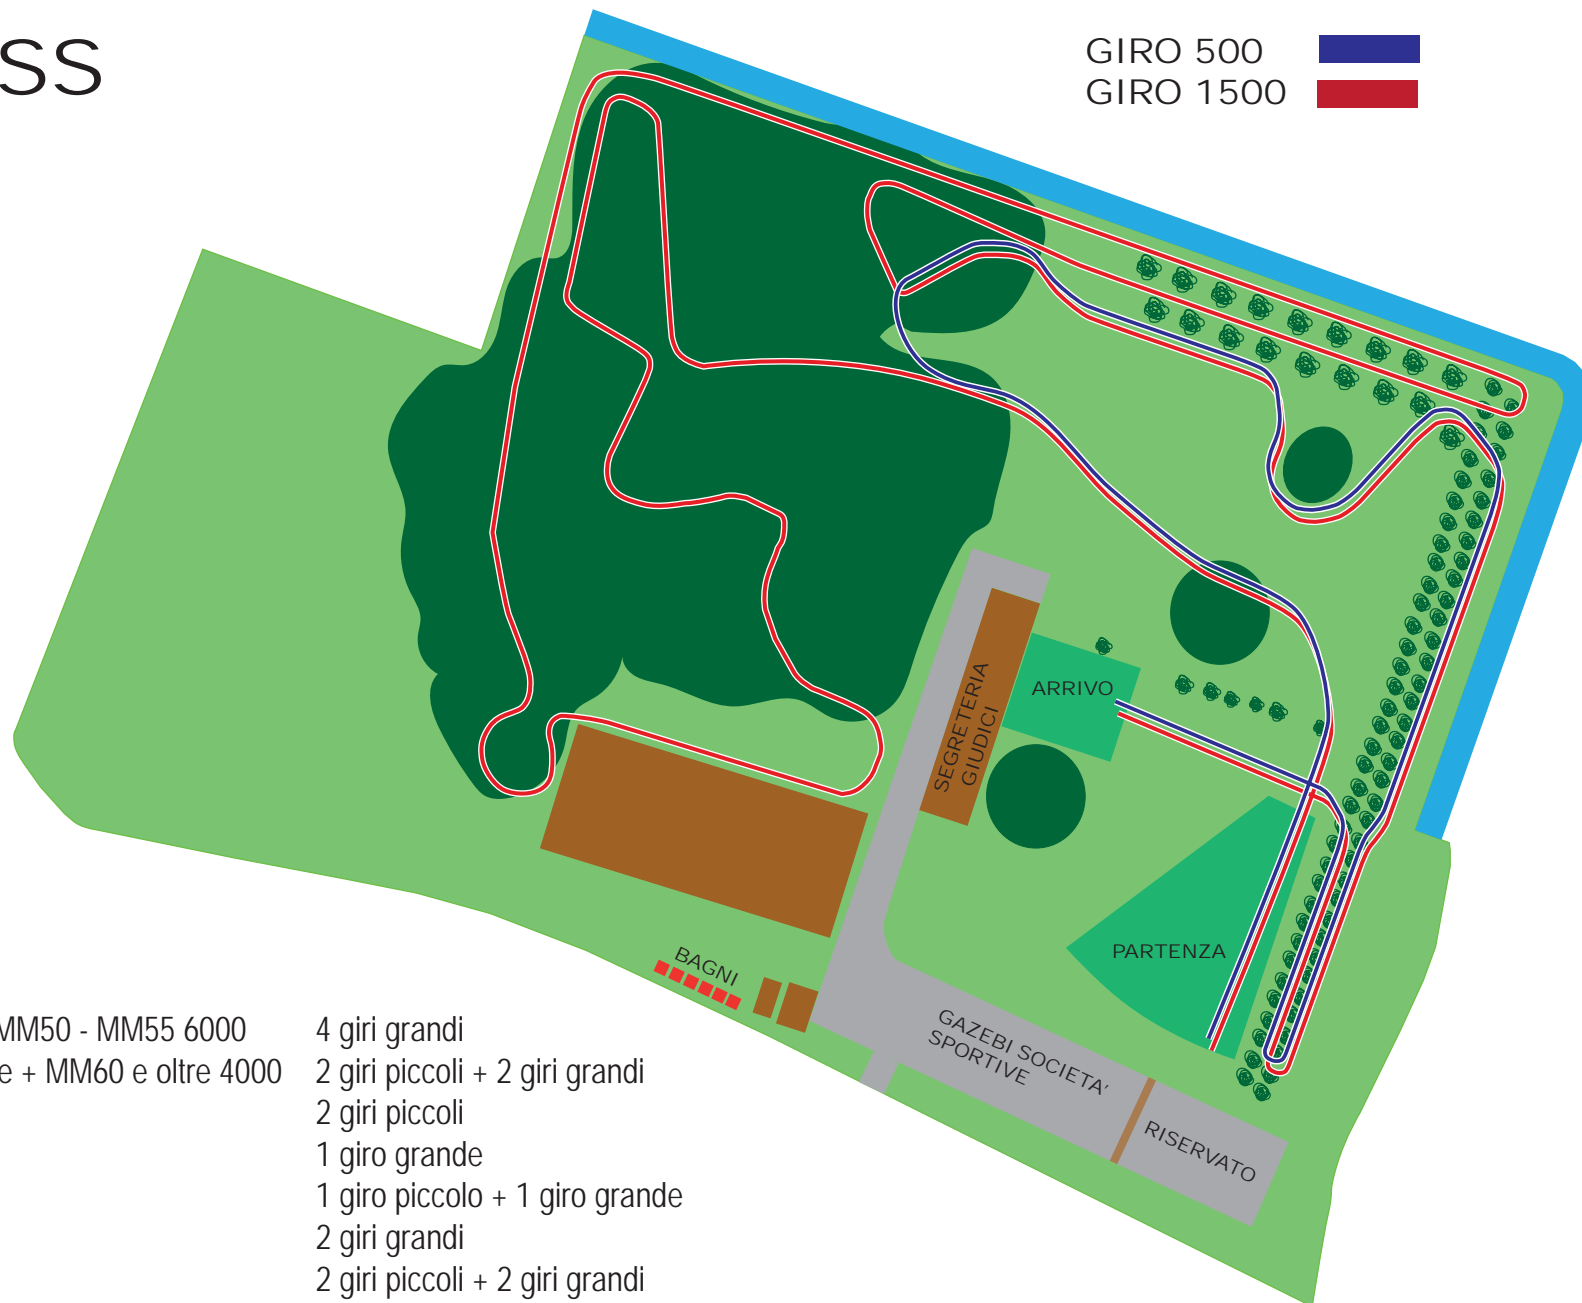

DOGI'S CROSS

GIRO 500 
GIRO 1500 

PROGRAMMA ORARIO

08:00 Ritrovo Giurie e concorrenti

09:15 Master Maschile MM35 - MM45 - MM50 - MM55 6000

09:45 Master Femminile tutte le categorie + MM60 e oltre 4000

10:20 Ragazze 1000

4 giri grandi

2 giri piccoli + 2 giri grandi

2 giri piccoli

1 giro grande

1 giro piccolo + 1 giro grande

2 giri grandi

2 giri piccoli + 2 giri grandi

1 giro piccolo + 3 giri grandi

2 giri piccoli + 4 giri grandi

1 giro piccolo + 5 giri grandi

2 giri piccoli + 6 giri grandi