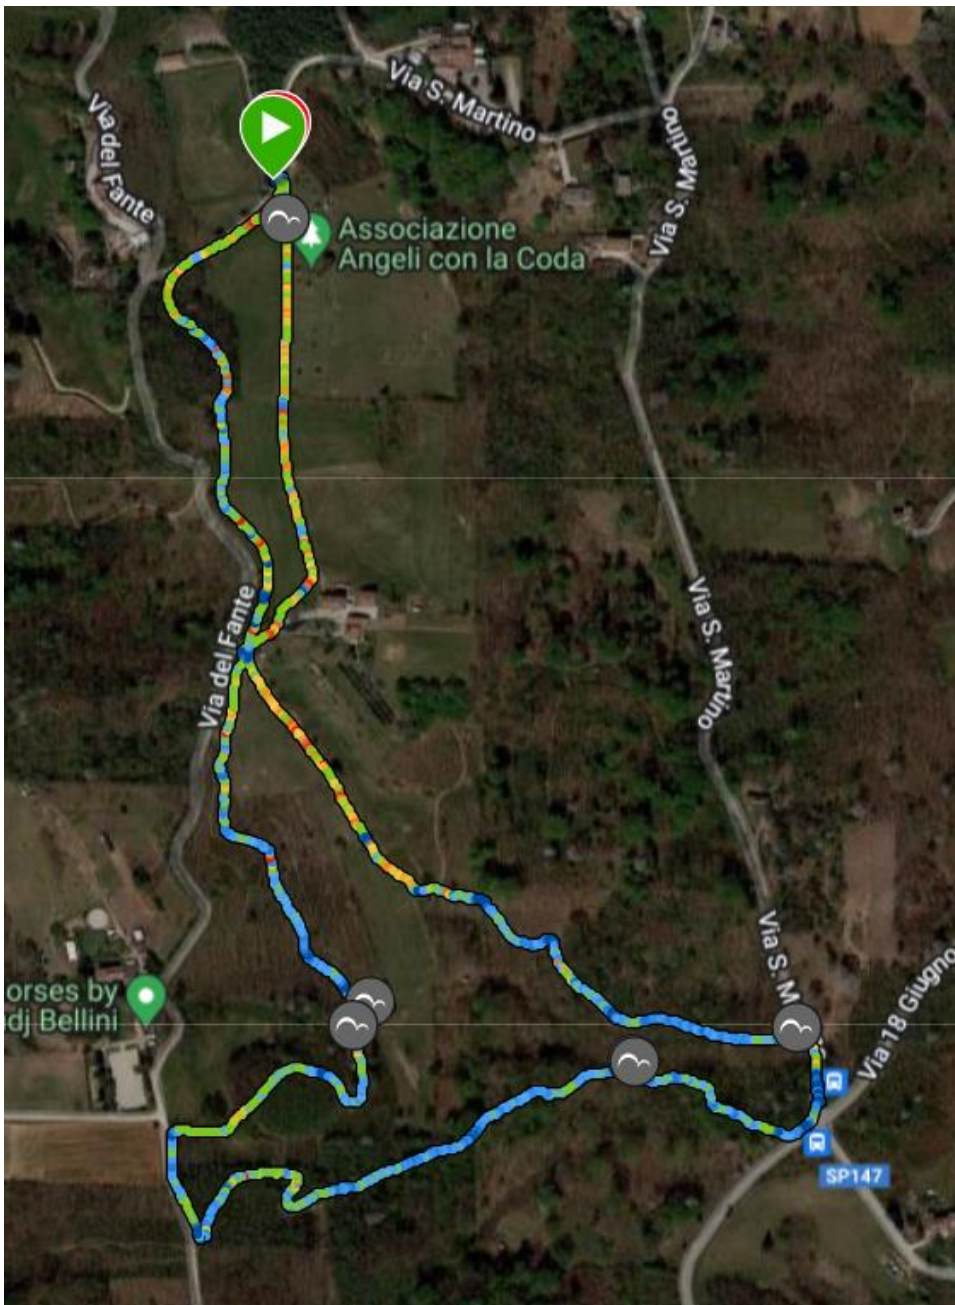

PERCORSO CORTO

DISTANZA mt 500

ASCESA mt 13

PERCORSO MEDIO

DISTANZA            mt 1.500

ASCESA             mt 46

PERCORSO LUNGO

DISTANZA            mt 2.800

ASCESA             mt 122

PARTENZA/ ARRIVO

DISTANZA                    mt. 205