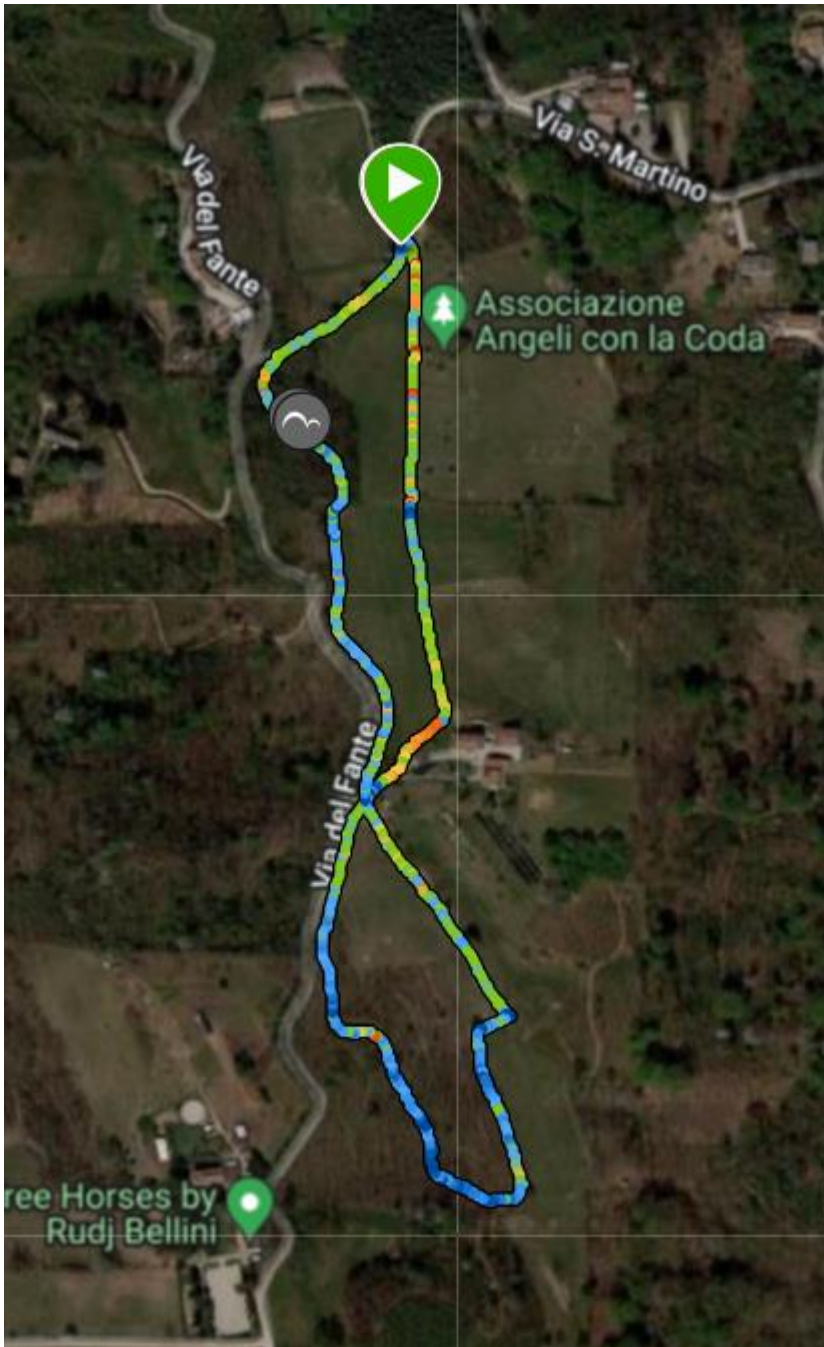

PERCORSO CORTO

DISTANZA mt 500

ASCESA mt 13

PERCORSO MEDIO

DISTANZA            mt 1.500

ASCESA             mt 46

PERCORSO LUNGO

DISTANZA            mt 2.800

ASCESA             mt 122

PARTENZA/ ARRIVO

DISTANZA                    mt. 205