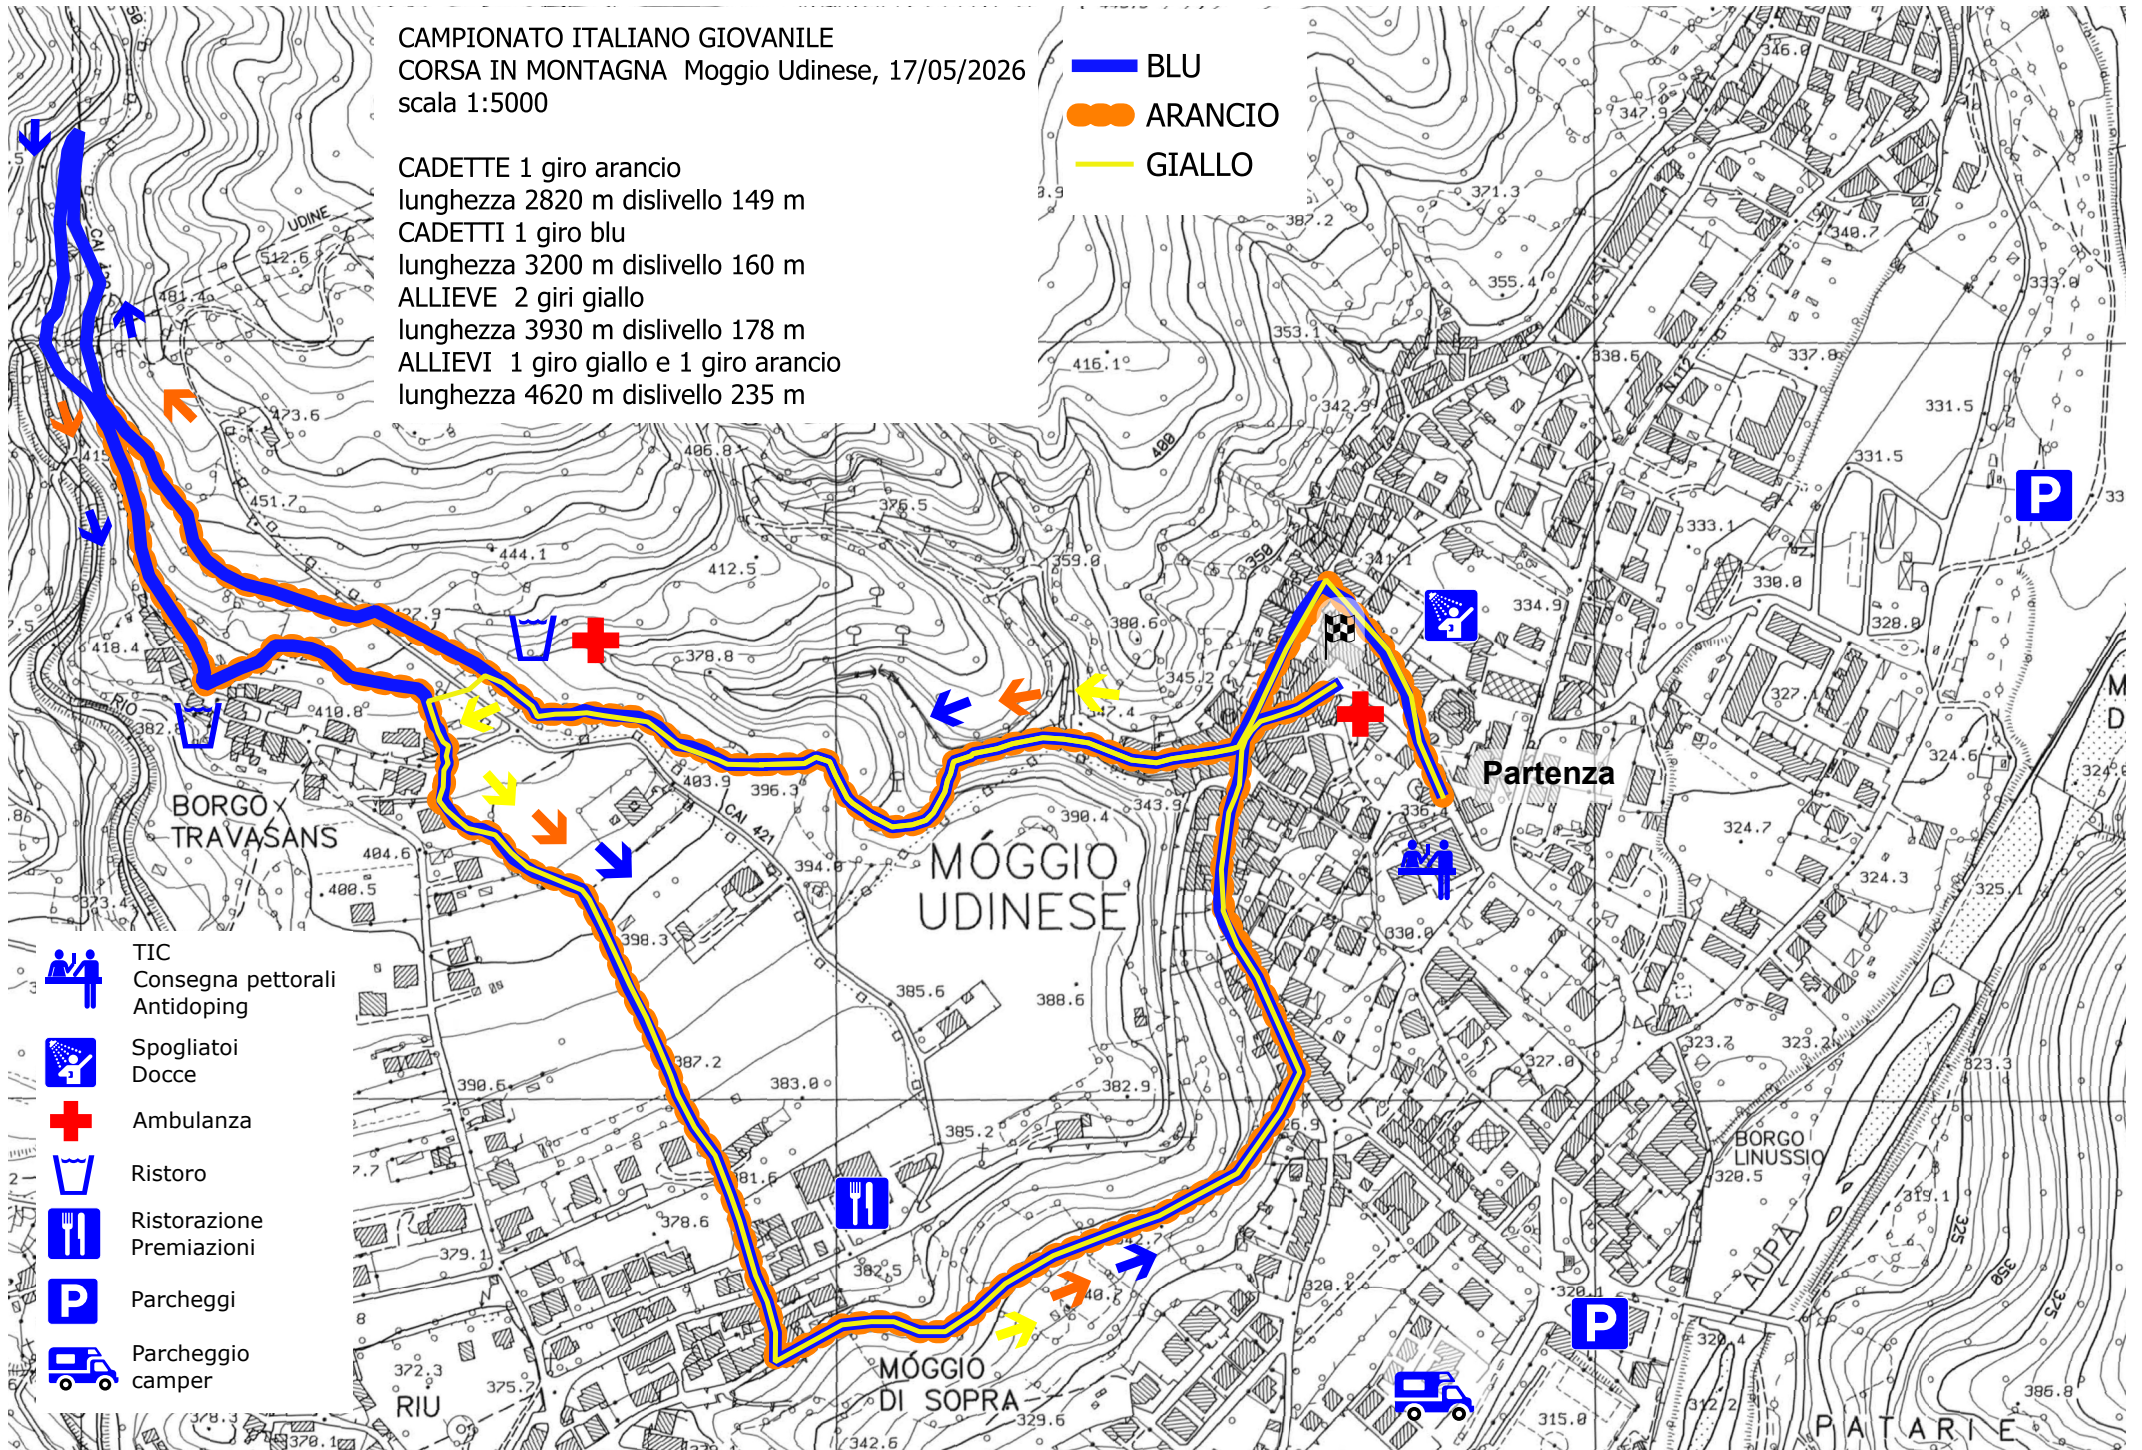

CAMPIONATO ITALIANO GIOVANILE  
CORSA IN MONTAGNA Moggio Udinese, 17/05/2026  
scala 1:5000

CADETTE 1 giro arancio  
lunghezza 2820 m dislivello 149 m  
CADETTI 1 giro blu  
lunghezza 3200 m dislivello 160 m  
ALLIEVE 2 giri giallo  
lunghezza 3930 m dislivello 178 m  
ALLIEVI 1 giro giallo e 1 giro arancio  
lunghezza 4620 m dislivello 235 m

BLU  
ARANCIO  
GIALLO

- TIC
- Consegna pettorali Antidoping
- Spogliatoi
- Docce
- Ambulanza
- Ristoro
- Ristorazione
- Premiamenti
- Parcheggi
- Parcheggio camper