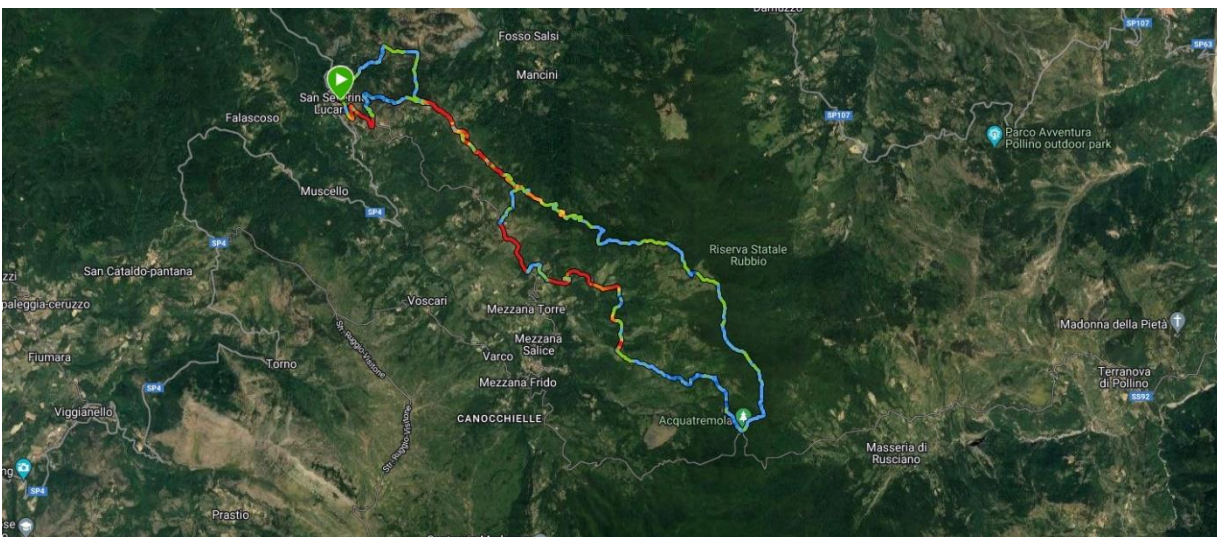

Caratteristiche percorso unico

Partenza/Arrivo da San Severino Lucano Pz Piazza Marconi da quota 890 mt s.l.m.

Lunghezza totale percorso - di 30km

Dislivello salita mt 960   **Dislivello discesa** mt 920

Altitudine massima 1550 mt s.l.m.

Percorso Garmin (acquisito da Komoot): <https://connect.garmin.com/modern/course/155774003>

Percorso Komoot (acquisito con cell.):

<https://www.komoot.it/tour/1087855660?ref=itd&share_token=aDwj1gJTUiTIQ1yLGyXLMXaC7mx4TxNNOqTdU37Gf85wiT5OPM>

Traccia Gpx (acquisito con garmin): <https://connect.garmin.com/modern/course/157164507>