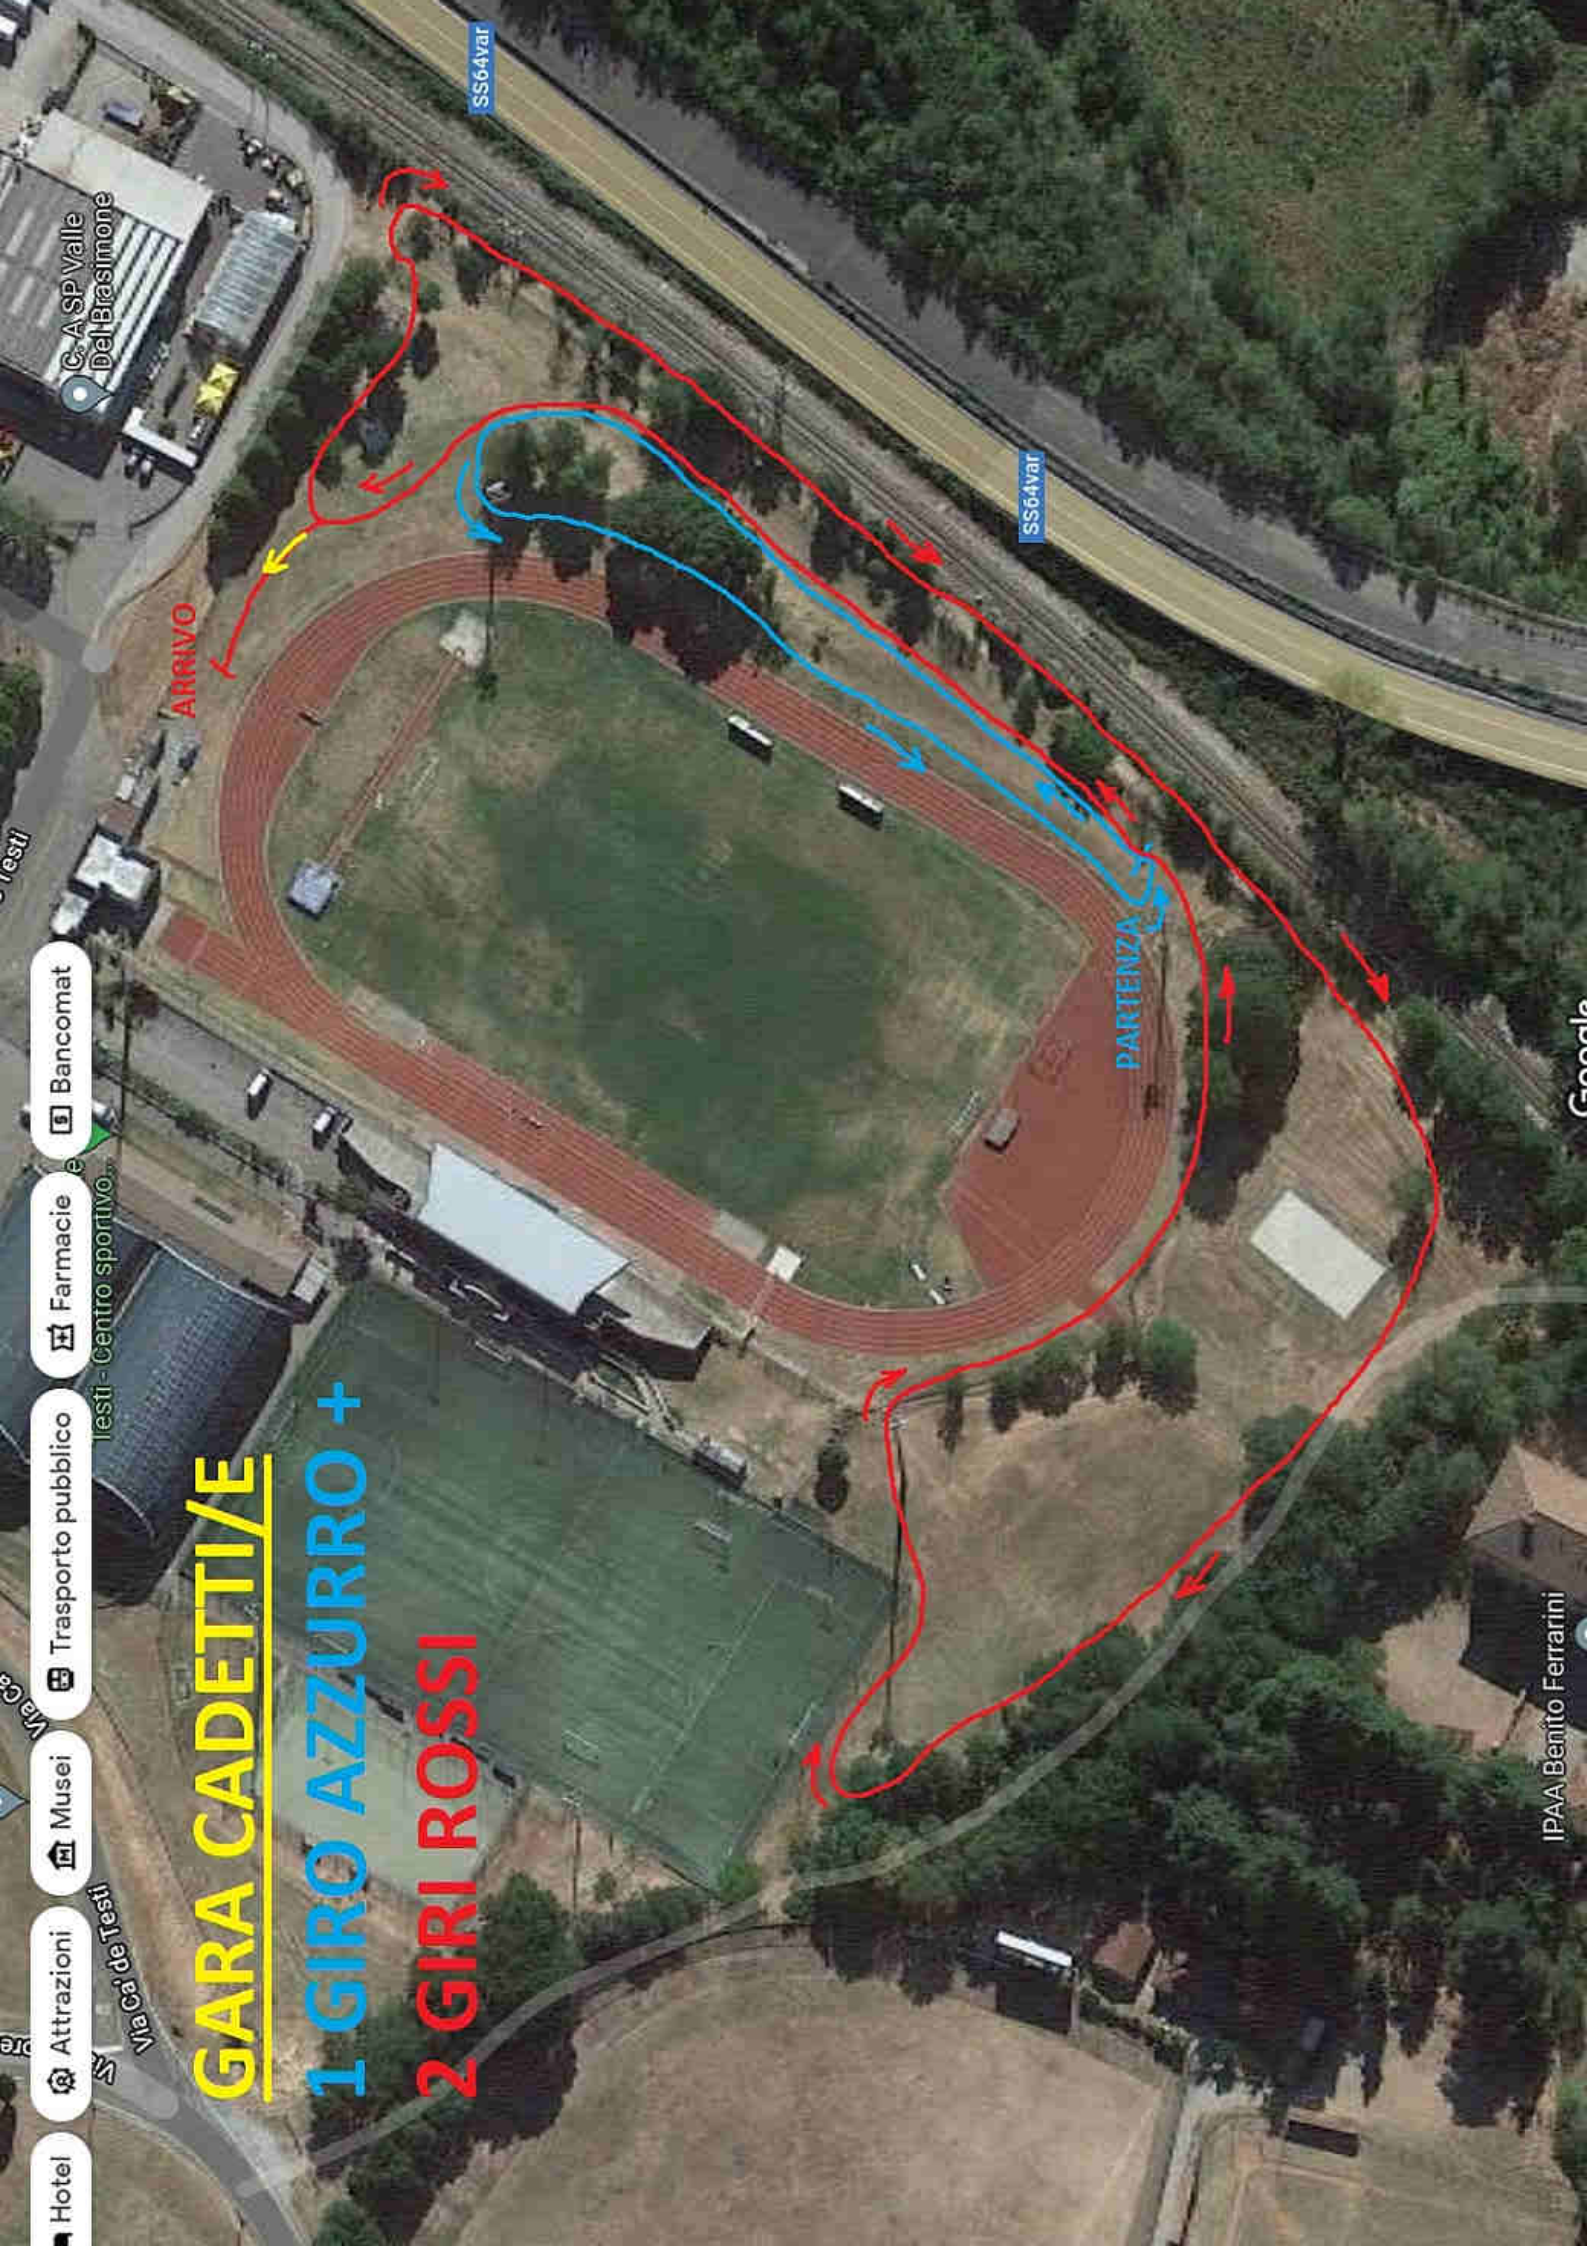

C.A. SP Valle
Del Brasimone

SS64var

SS64var

ARRIVO

PARTENZA

GARA CADETTI/E 1 GIRO AZZURRO + 2 GIRI ROSSI

Bancomat

Farmacie

Trasporto pubblico

Musei

Attrazioni

Hotel

Testi - Centro sportivo...

Via C. de Testi

IPAA Benito Ferrarini

Google