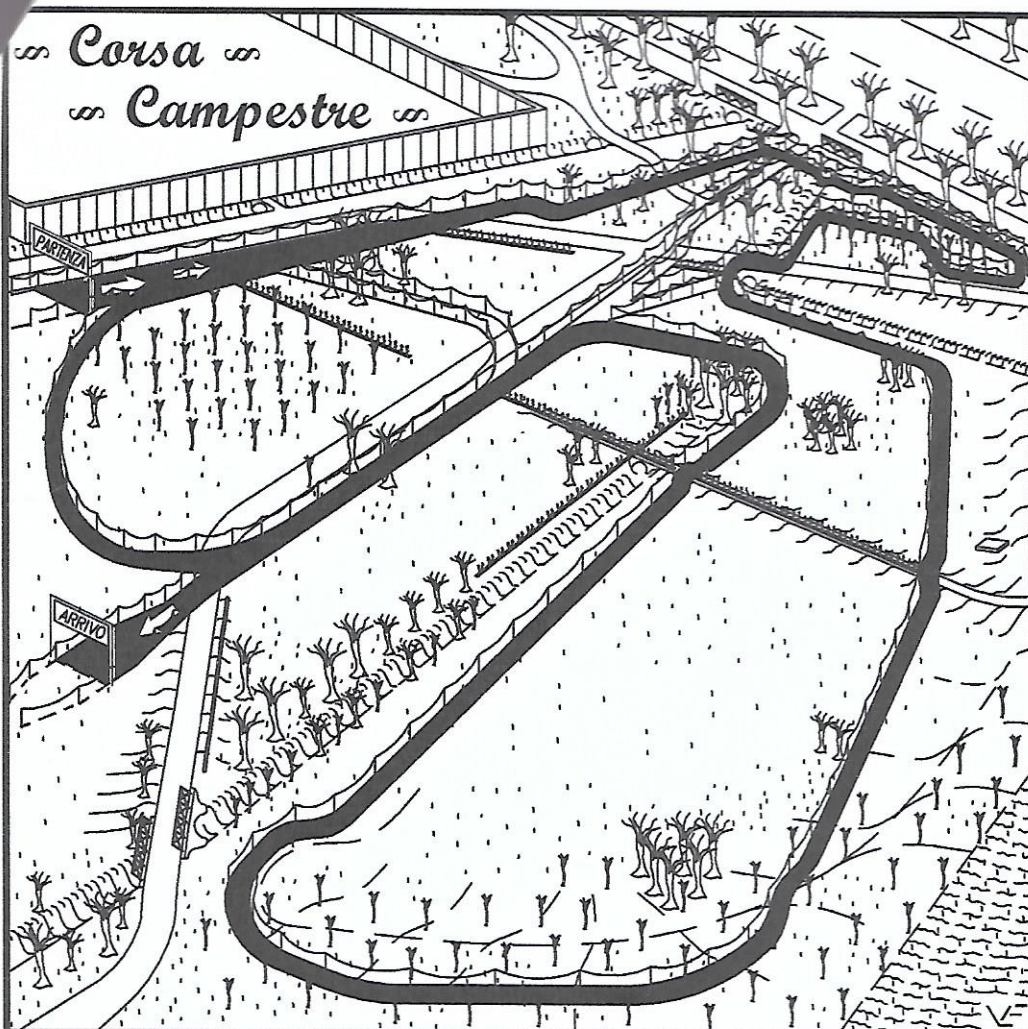

**A.S.D.
BORGARETTO
'75**

- SF 60 - e oltre
ore 9,30

mt. 2.900

1 giro piccolo →
+ 1 giro grande —

**A.S.D.
BORGARETTO
'75**

- SF 55 - ore 10,00
- SF 50 - ore 10,00
- SF 45 - ore 10,00
- SF 40 - ore 10,25
- SF 35 - ore 10,25

mt. 4.005

2 giri —

**A.S.D.
BORGARETTO
'75**

- SM 65 - e oltre
ore 10,45

- SM 60 - ore 11,10

mt. 4.005

2 giri —

**A.S.D.
BORGARETTO
'75**

- SM 55 - ore 11,50

- SM 50 - ore 12,30

- SM 45 - ore 13,10

- SM 40 - ore 13,50

- SM 35 - ore 13,50

mt. 6.060

3 giri —