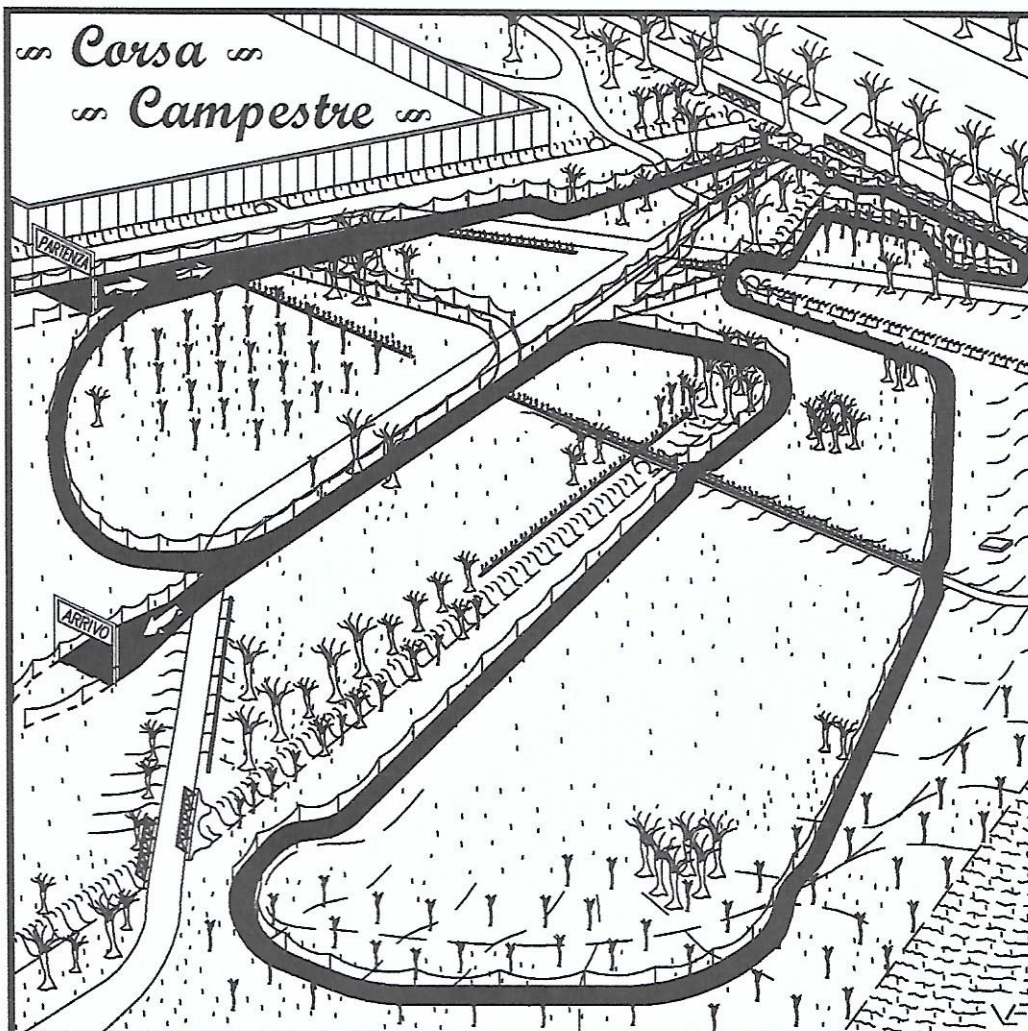

**A.S.D.
BORGARETTO
'75**

- SF 60 - e oltre
ore 9,30

mt. 2.900

1 giro piccolo →
+ 1 giro grande —

**A.S.D.
BORGARETTO
'75**

- SF 55 - ore 10,00
- SF 50 - ore 10,00
- SF 45 - ore 10,00
- SF 40 - ore 10,25
- SF 35 - ore 10,25

mt. 4.005

2 giri —

**A.S.D.
BORGARETTO
'75**

- SM 65 - e oltre
ore 10,45

- SM 60 - ore 11,10

mt. 4.005

2 giri —

**A.S.D.
BORGARETTO
'75**

- SM 55 - ore 11,50

- SM 50 - ore 12,30

- SM 45 - ore 13,10

- SM 40 - ore 13,50

- SM 35 - ore 13,50

mt. 6.060

3 giri —