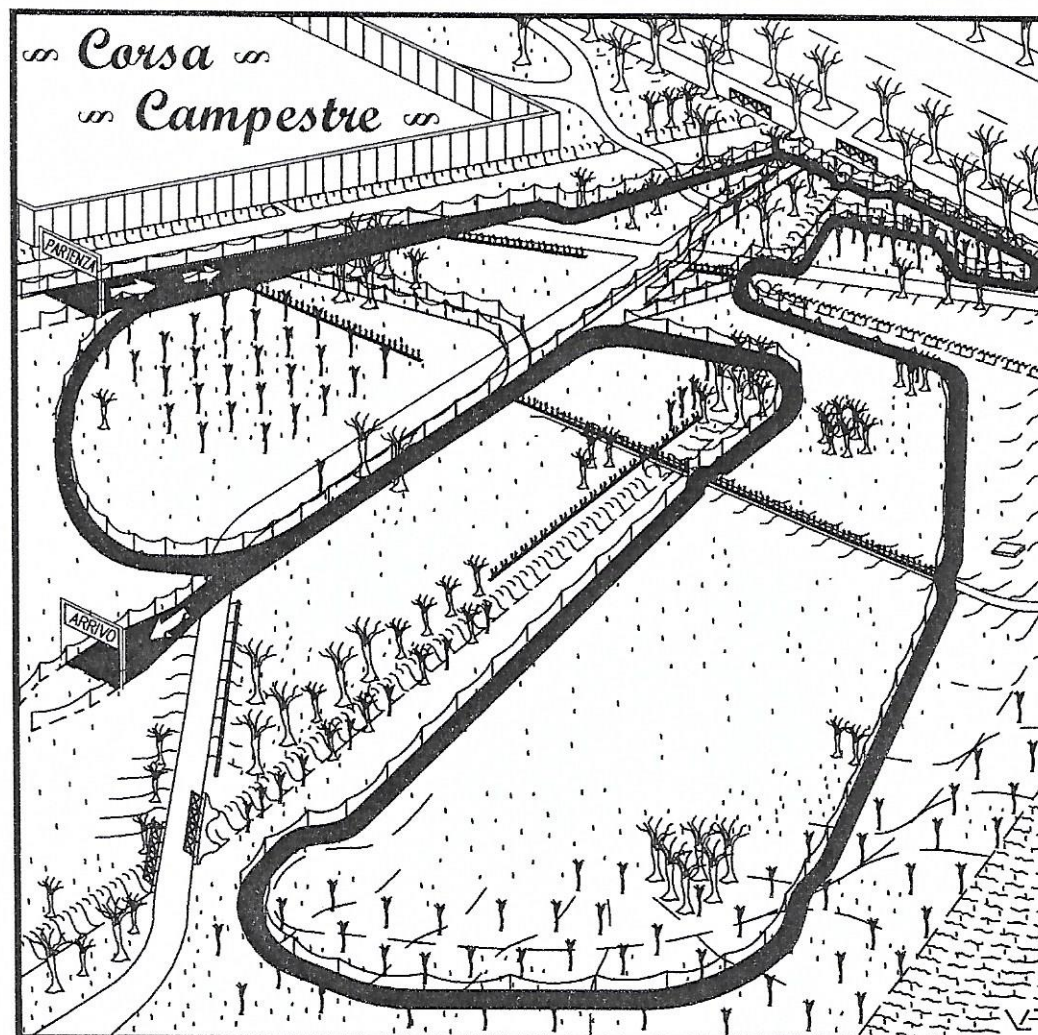

**A.S.D.
BORGARETTO
'75**

- SF 60 - e oltre
ore 9,30

mt. 2.900

1 giro piccolo →
+ 1 giro grande —

**A.S.D.
BORGARETTO
'75**

- SF 55 - ore 10,00
- SF 50 - ore 10,00
- SF 45 - ore 10,00
- SF 40 - ore 10,25
- SF 35 - ore 10,25

mt. 4.005

2 giri —

**A.S.D.
BORGARETTO
'75**

- SM 65 - e oltre
ore 10,45

- SM 60 - ore 11,10

mt. 4.005

2 giri —

**A.S.D.
BORGARETTO
'75**

- SM 55 - ore 11,50

- SM 50 - ore 12,30

- SM 45 - ore 13,10

- SM 40 - ore 13,50

- SM 35 - ore 13,50

mt. 6.060

3 giri —