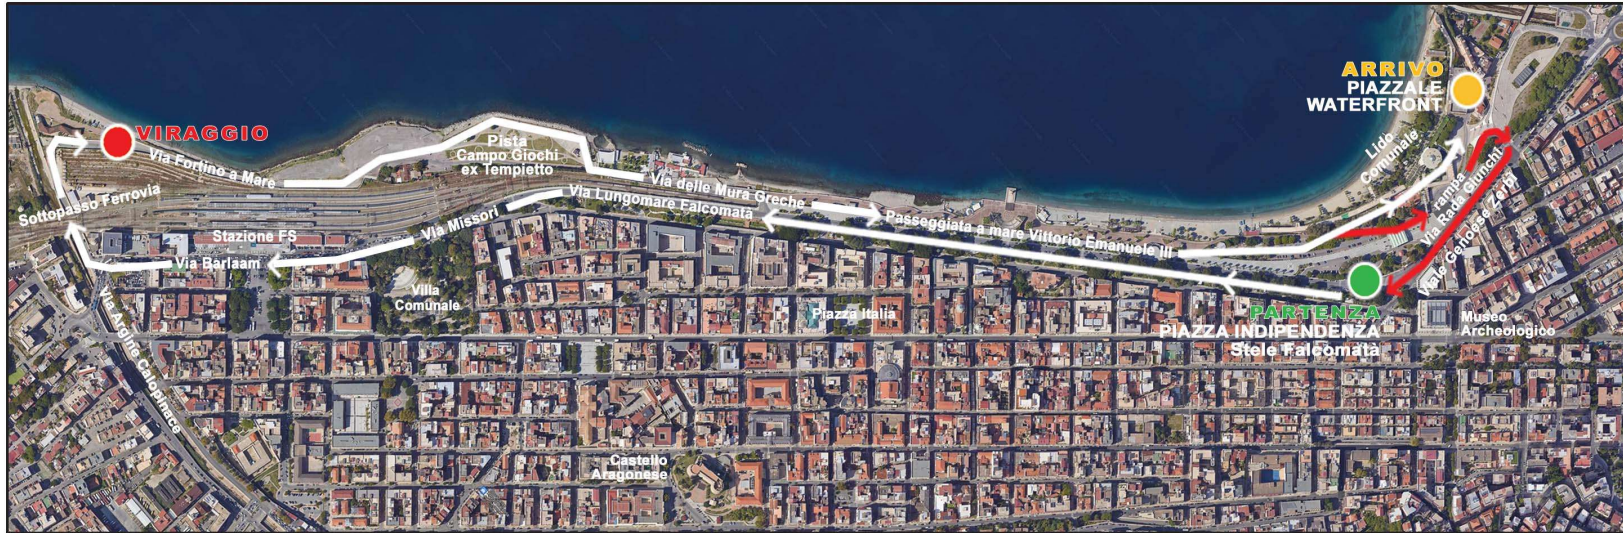

CORRIREGGIO 2025
PERCORSO GARA PODISTICA COMPETITIVA - 9,5 KM

PARTENZA Piazza Indipendenza (*Stele Falcomatà*) > Lungomare Falcomatà > Via Missori > Stazione C.le > Via Barlaam > Sottopasso Ferrovia > **1° VIRAGGIO** > Via Fortino a Mare > Pista Campo Giochi ex Tempietto > Via delle Mura Greche > Passeggiata Vittorio Emanuele III > Rampa Via Rada Giunchi > V.le Genoese Zerbi > Piazza Indipendenza > Lungomare Falcomatà > Via Missori > Stazione C.le > Via Barlaam > Sottopasso Ferrovia > **2° VIRAGGIO** > Via Fortino a Mare > Pista Campo Giochi ex Tempietto > Via delle Mura Greche > Passeggiata Vittorio Emanuele III > Lido Comunale > Piazzale Waterfront (*Arena Lido*) **ARRIVO**