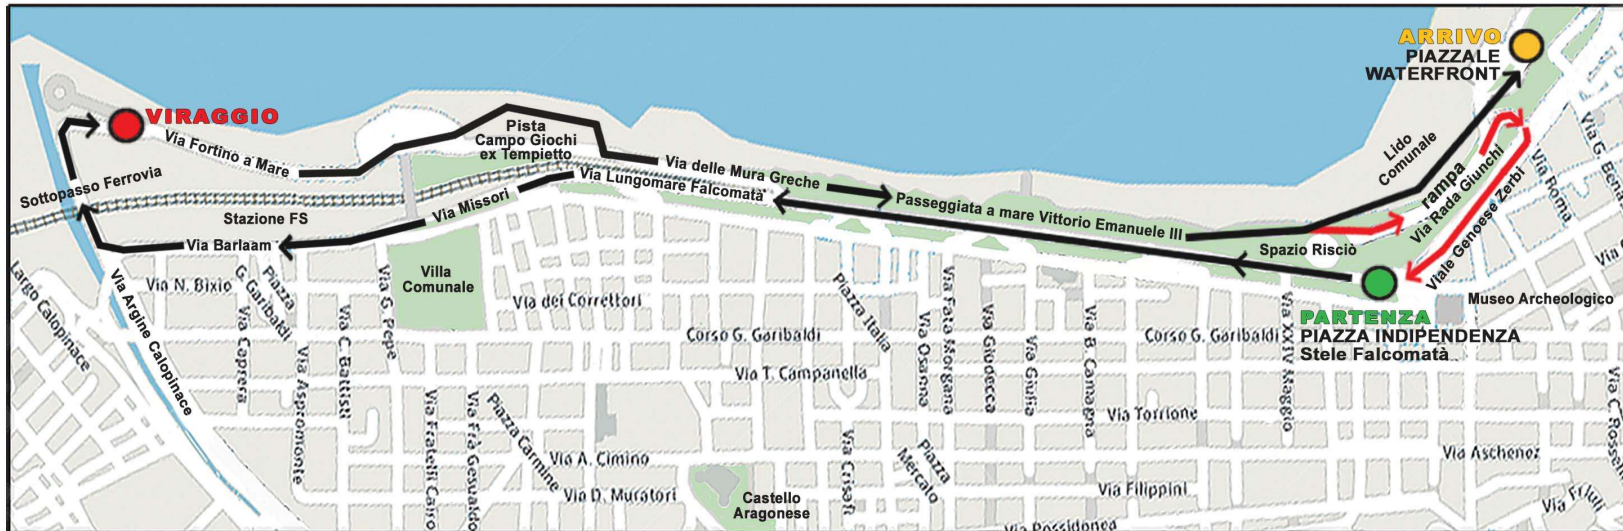

CORRIREGGIO 2025
PERCORSO GARA PODISTICA COMPETITIVA - 9,5 KM

PARTENZA Piazza Indipendenza (*Stele Falcomatà*) > Lungomare Falcomatà > Via Missori > Stazione C.le > Via Barlaam > Sottopasso Ferrovia > **1° VIRAGGIO** > Via Fortino a Mare > Pista Campo Giochi ex Tempietto > Via delle Mura Greche > Passeggiata Vittorio Emanuele III > Rampa Via Rada Giunchi > V.le Genoese Zerbi > Piazza Indipendenza > Lungomare Falcomatà > Via Missori > Stazione C.le > Via Barlaam > Sottopasso Ferrovia > **2° VIRAGGIO** > Via Fortino a Mare > Pista Campo Giochi ex Tempietto > Via delle Mura Greche > Passeggiata Vittorio Emanuele III > Lido Comunale > Piazzale Waterfront (*Arena Lido*) **ARRIVO**