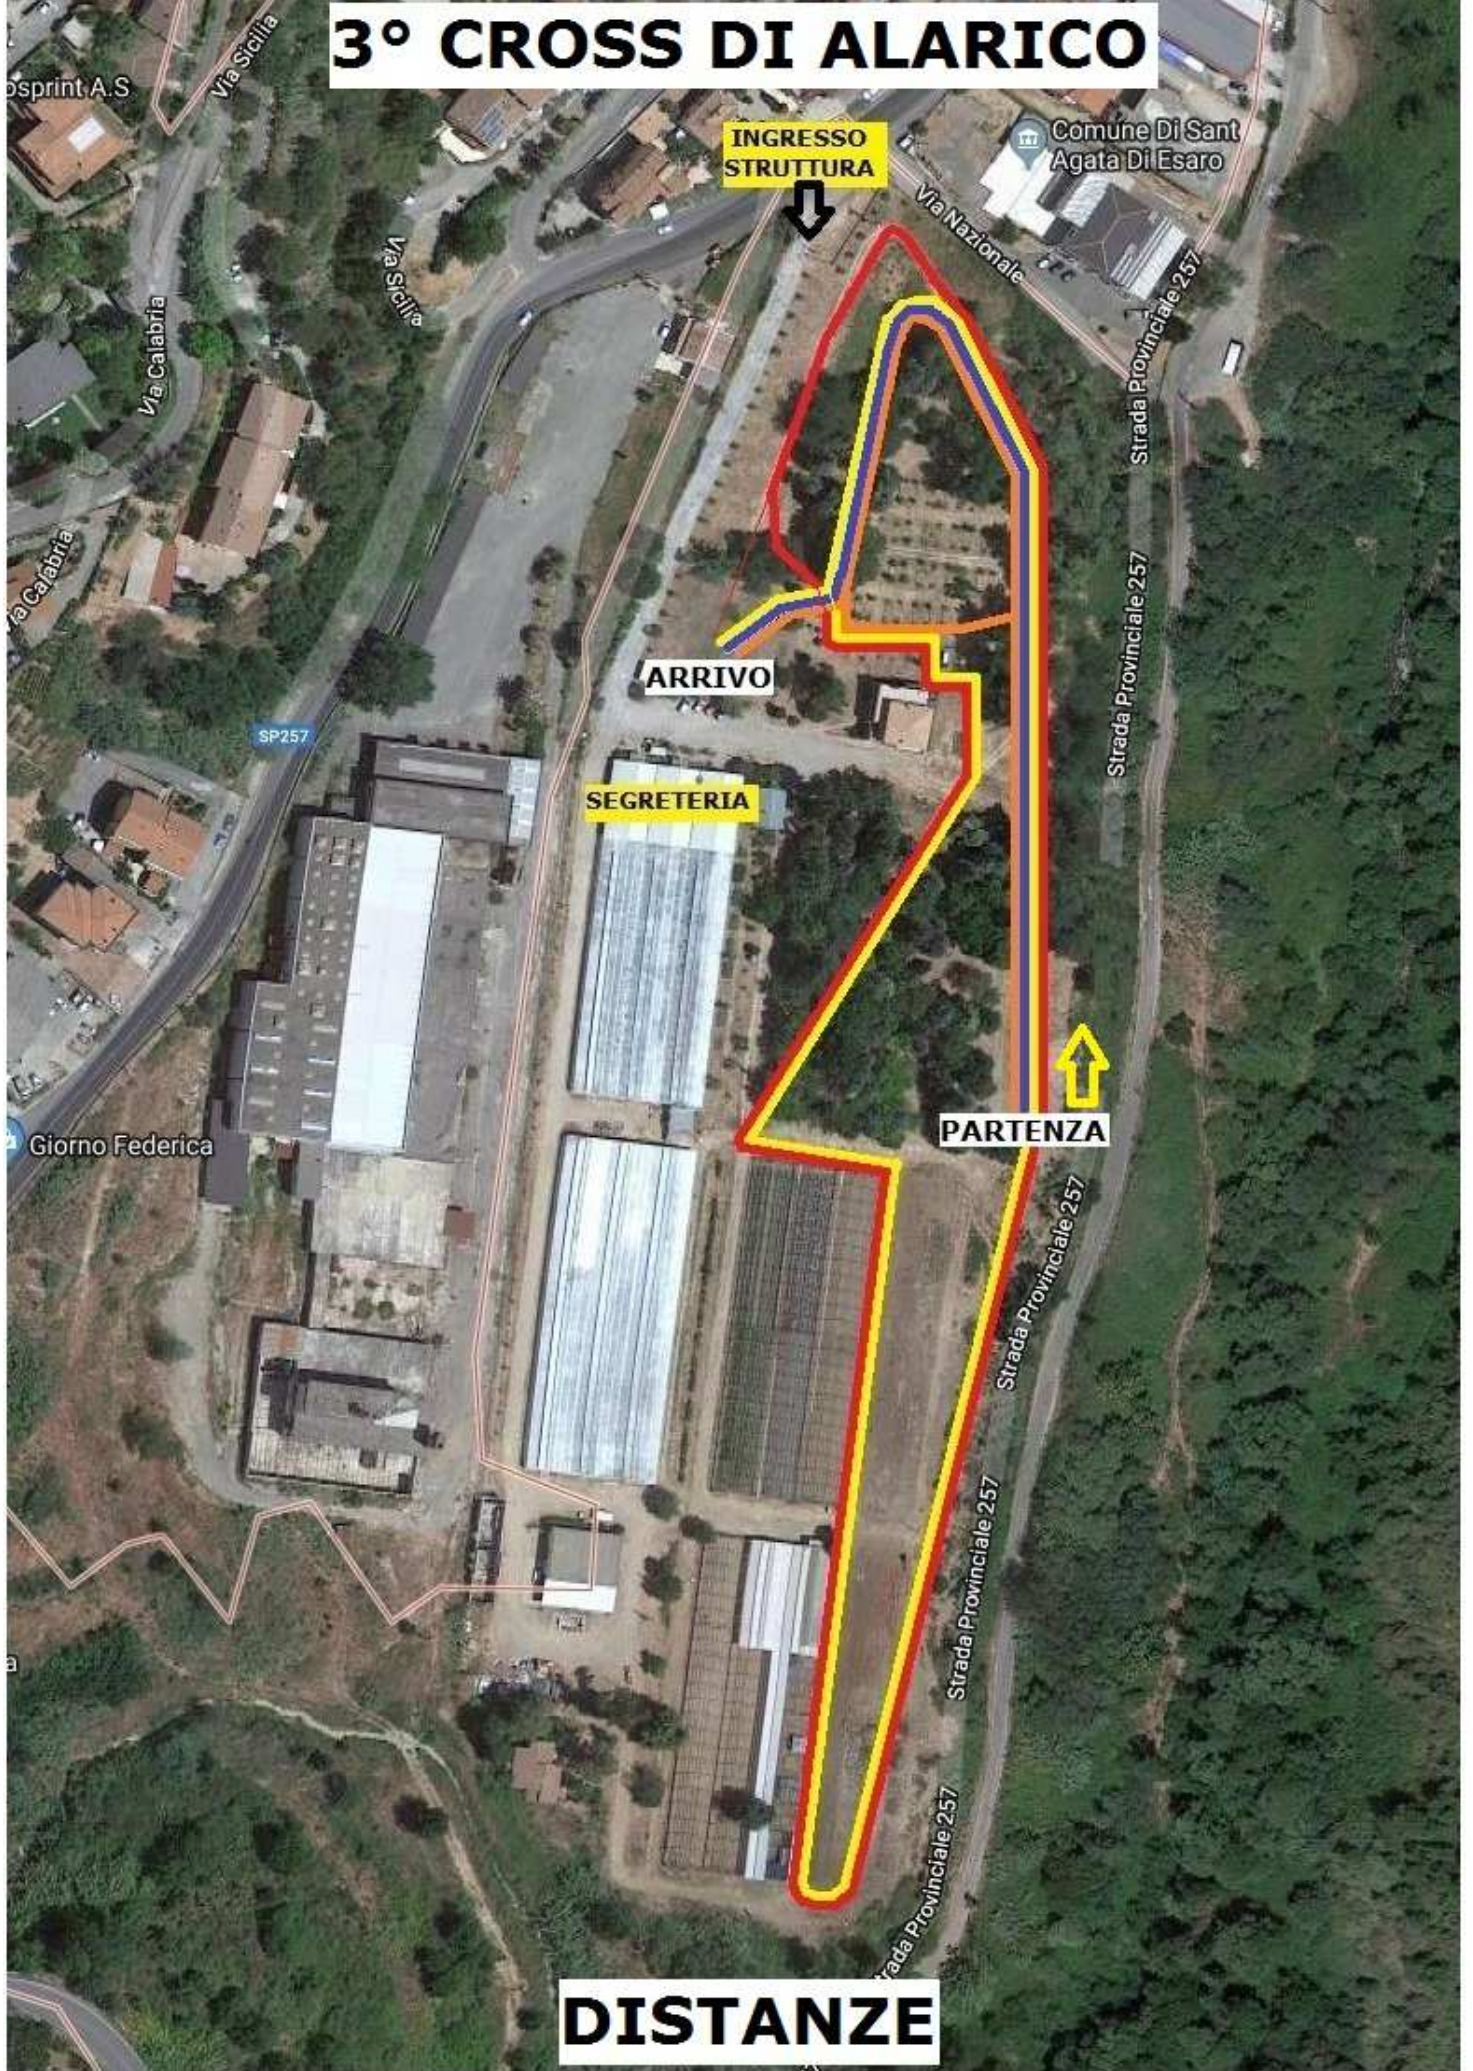

# 3° CROSS DI ALARICO

## DISTANZE

|  |                   |                      |                   |                  |
|--|-------------------|----------------------|-------------------|------------------|
|  | Giro da 300 metri | Esordienti C: 300 mt | Ragazze: 1500 mt  | Cadette: 2000 mt |
|  | Giro da 500 metri | Esordienti B: 500 mt | Ragazzi : 2000 mt | Cadetti: 2500 mt |
|  | Giro da 878 metri |                      |                   |                  |
|  | Giro da 950 metri | Esordienti A: 800 mt |                   |                  |